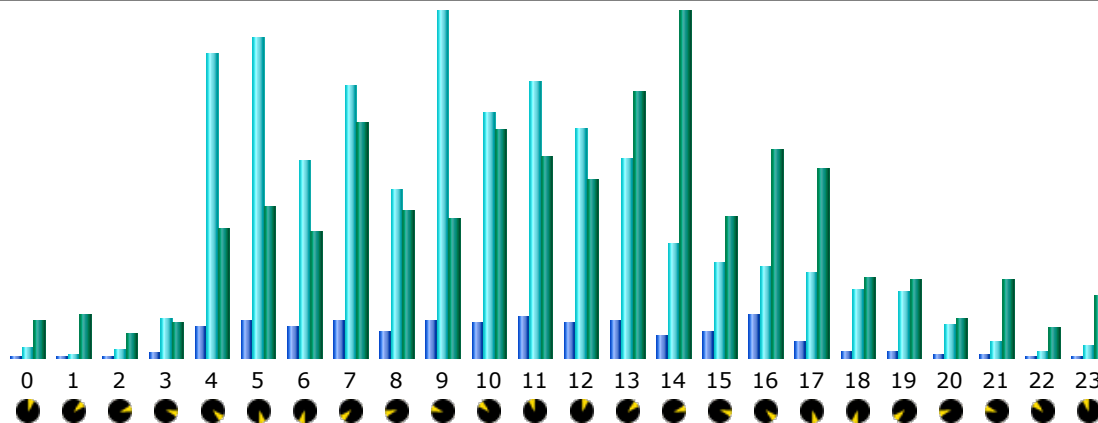

Days of month

Day	Number of visits	Pages	Hits	Bandwidth
01 Dec 2013	21	43	421	36.57 MB
02 Dec 2013	118	698	6,879	185.23 MB
03 Dec 2013	108	576	5,216	358.67 MB
04 Dec 2013	78	337	3,505	248.45 MB
05 Dec 2013	98	2,797	8,874	1.42 GB
06 Dec 2013	101	673	7,021	208.35 MB
07 Dec 2013	45	204	1,242	122.01 MB
08 Dec 2013	49	496	7,678	169.03 MB
09 Dec 2013	104	940	6,171	189.94 MB
10 Dec 2013	69	739	4,721	237.92 MB
11 Dec 2013	83	616	4,310	238.32 MB
12 Dec 2013	80	757	4,478	242.90 MB
13 Dec 2013	92	696	4,209	229.01 MB
14 Dec 2013	30	78	702	123.95 MB
15 Dec 2013	25	60	532	110.42 MB
16 Dec 2013	21	165	1,531	59.48 MB
17 Dec 2013	79	559	2,913	227.57 MB
18 Dec 2013	78	634	3,354	154.24 MB
19 Dec 2013	92	549	3,664	173.89 MB
20 Dec 2013	75	660	3,656	165.00 MB
21 Dec 2013	34	73	575	149.42 MB
22 Dec 2013	19	66	416	25.34 MB
23 Dec 2013	51	193	1,340	130.94 MB
24 Dec 2013	19	33	228	73.30 MB
25 Dec 2013	16	58	502	48.04 MB
26 Dec 2013	44	222	1,491	259.12 MB
27 Dec 2013	44	320	1,620	150.07 MB
28 Dec 2013	21	37	176	35.00 MB
29 Dec 2013	8	11	99	104.49 MB
30 Dec 2013	39	88	746	141.25 MB
31 Dec 2013	20	43	302	53.54 MB
Average	56	432	2,857	197.11 MB
Total	1,761	13,421	88,572	5.97 GB

Days of week

Mon Tue Wed Thu Fri Sat Sun

Day	Pages	Hits	Bandwidth
Mon	416	3,333	141.37 MB
Tue	390	2,676	190.20 MB
Wed	411	2,917	172.26 MB
Thu	1,081	4,626	533.74 MB
Fri	587	4,126	188.11 MB
Sat	98	673	107.59 MB
Sun	135	1,829	89.17 MB

Hours

Hours	Pages	Hits	Bandwidth	Hours	Pages	Hits	Bandwidth
00	26	272	71.23 MB	12	995	6,333	341.00 MB
01	19	100	83.23 MB	13	1,011	5,487	509.13 MB
02	37	263	45.79 MB	14	603	3,136	661.92 MB
03	124	1,085	68.84 MB	15	722	2,637	271.15 MB
04	867	8,397	247.46 MB	16	1,176	2,535	398.36 MB
05	1,022	8,815	289.21 MB	17	469	2,368	361.73 MB
06	853	5,428	240.72 MB	18	208	1,872	152.99 MB
07	1,038	7,487	448.93 MB	19	187	1,848	149.79 MB
08	701	4,654	282.50 MB	20	78	911	76.86 MB
09	1,043	9,549	266.56 MB	21	70	459	147.36 MB
10	985	6,767	434.71 MB	22	30	208	58.61 MB
11	1,130	7,628	384.31 MB	23	27	333	118.08 MB