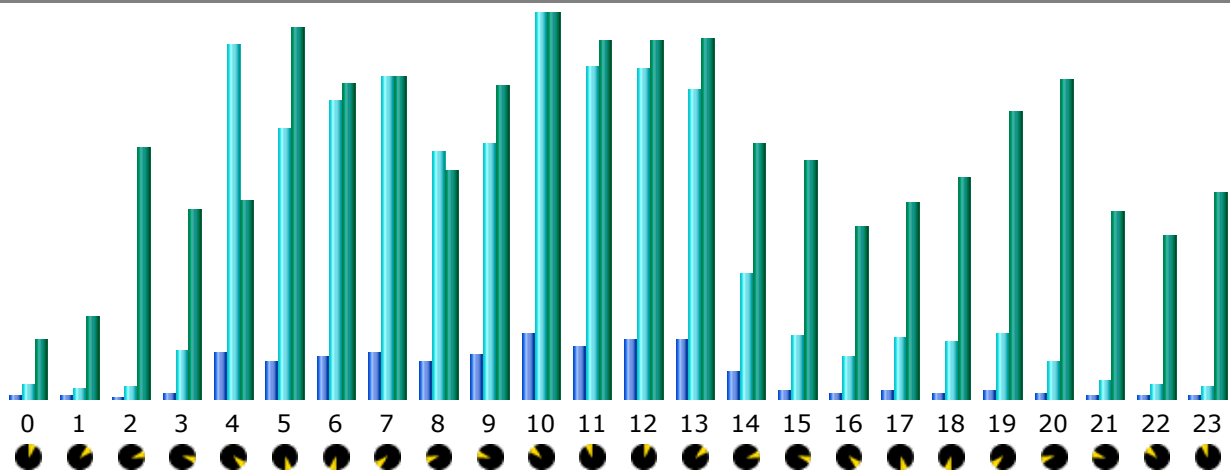

Hours

Hours	Pages	Hits	Bandwidth	Hours	Pages	Hits	Bandwidth
00	73	286	70.99 MB	12	1,110	6,332	436.37 MB
01	42	187	99.48 MB	13	1,134	5,933	439.99 MB
02	40	219	305.45 MB	14	493	2,395	311.50 MB
03	116	902	230.29 MB	15	142	1,227	291.68 MB
04	862	6,781	240.12 MB	16	92	814	208.49 MB
05	703	5,175	451.02 MB	17	126	1,151	237.49 MB
06	808	5,719	383.15 MB	18	115	1,091	268.53 MB
07	893	6,161	392.37 MB	19	149	1,231	350.61 MB
08	727	4,720	278.29 MB	20	82	727	390.75 MB
09	850	4,875	381.22 MB	21	71	351	227.62 MB
10	1,260	7,366	468.96 MB	22	80	281	200.41 MB
11	1,017	6,360	436.55 MB	23	45	209	251.64 MB