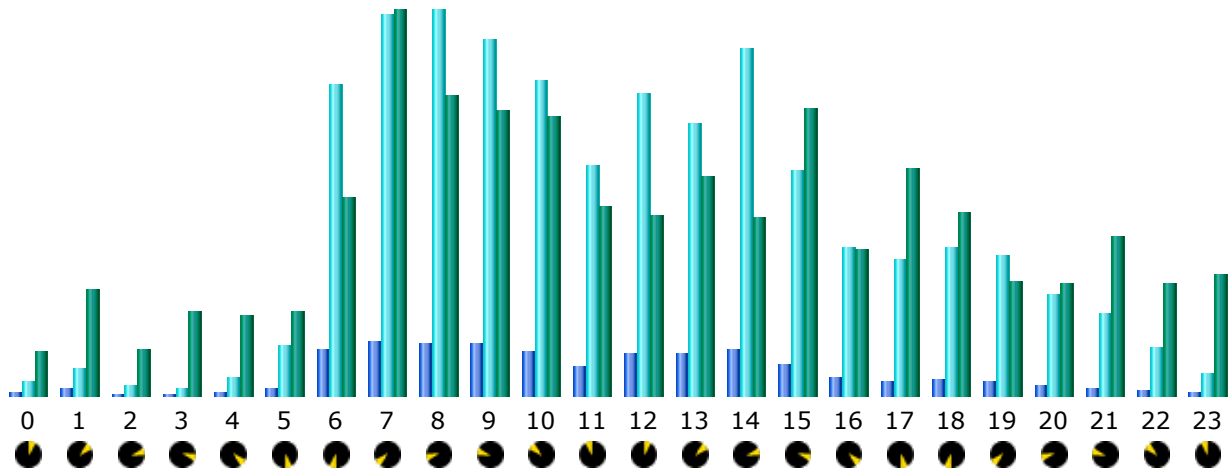

Hours

Hours	Pages	Hits	Bandwidth	Hours	Pages	Hits	Bandwidth
00	55	254	67.01 MB	12	739	5,271	274.02 MB
01	138	454	160.33 MB	13	725	4,745	333.24 MB
02	32	167	69.62 MB	14	789	6,053	269.78 MB
03	32	137	127.54 MB	15	529	3,939	434.67 MB
04	59	310	121.63 MB	16	308	2,590	222.45 MB
05	147	892	126.38 MB	17	252	2,364	344.67 MB
06	816	5,426	301.06 MB	18	283	2,583	277.83 MB
07	932	6,654	582.79 MB	19	249	2,452	174.14 MB
08	918	6,703	455.37 MB	20	174	1,775	168.89 MB
09	913	6,187	432.55 MB	21	134	1,421	242.73 MB
10	757	5,502	421.82 MB	22	100	848	170.71 MB
11	505	4,004	285.46 MB	23	73	397	183.06 MB

Countries (Top 25) - [Full list](#)