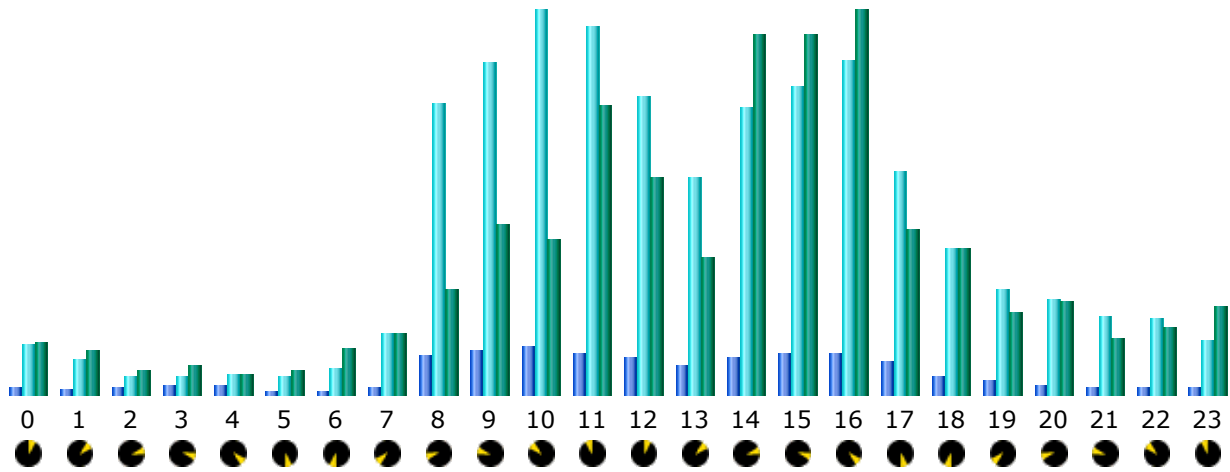

Hours

Hours	Pages	Hits	Bandwidth	Hours	Pages	Hits	Bandwidth
00	141	875	321.54 MB	12	644	5,223	1.28 GB
01	84	606	267.73 MB	13	515	3,795	836.25 MB
02	120	321	154.59 MB	14	649	5,013	2.14 GB
03	151	301	172.96 MB	15	711	5,401	2.13 GB
04	160	343	128.57 MB	16	715	5,832	2.28 GB
05	51	300	151.02 MB	17	575	3,895	1003.09 MB
06	64	451	273.79 MB	18	318	2,545	889.00 MB
07	114	1,078	368.83 MB	19	248	1,858	494.01 MB
08	696	5,083	641.73 MB	20	170	1,661	563.86 MB
09	747	5,796	1.00 GB	21	138	1,351	341.07 MB
10	836	6,721	937.86 MB	22	128	1,325	411.67 MB
11	743	6,429	1.71 GB	23	118	938	535.20 MB