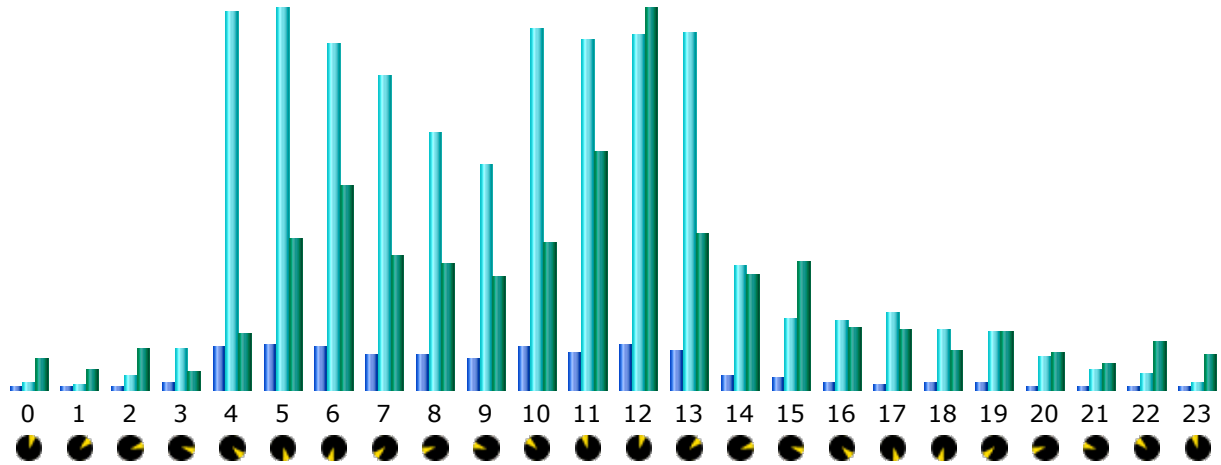

Hours

Hours	Pages	Hits	Bandwidth	Hours	Pages	Hits	Bandwidth
00	66	206	69.78 MB	12	1,269	10,038	841.45 MB
01	66	159	43.68 MB	13	1,116	10,089	344.77 MB
02	75	368	91.61 MB	14	369	3,520	253.45 MB
03	185	1,182	39.77 MB	15	323	2,006	282.82 MB
04	1,230	10,693	122.57 MB	16	198	1,941	137.35 MB
05	1,280	10,759	334.43 MB	17	174	2,200	131.47 MB
06	1,211	9,797	453.41 MB	18	202	1,694	85.72 MB
07	976	8,898	294.96 MB	19	201	1,659	126.41 MB
08	973	7,243	278.70 MB	20	119	947	81.92 MB
09	848	6,340	251.78 MB	21	87	577	60.71 MB
10	1,208	10,213	326.07 MB	22	86	435	104.55 MB
11	1,035	9,868	524.00 MB	23	77	201	75.85 MB

Countries (Top 25) - [Full list](#)

Countries	Pages	Hits	Bandwidth
Brazil	11,903	106,620	3.52 GB