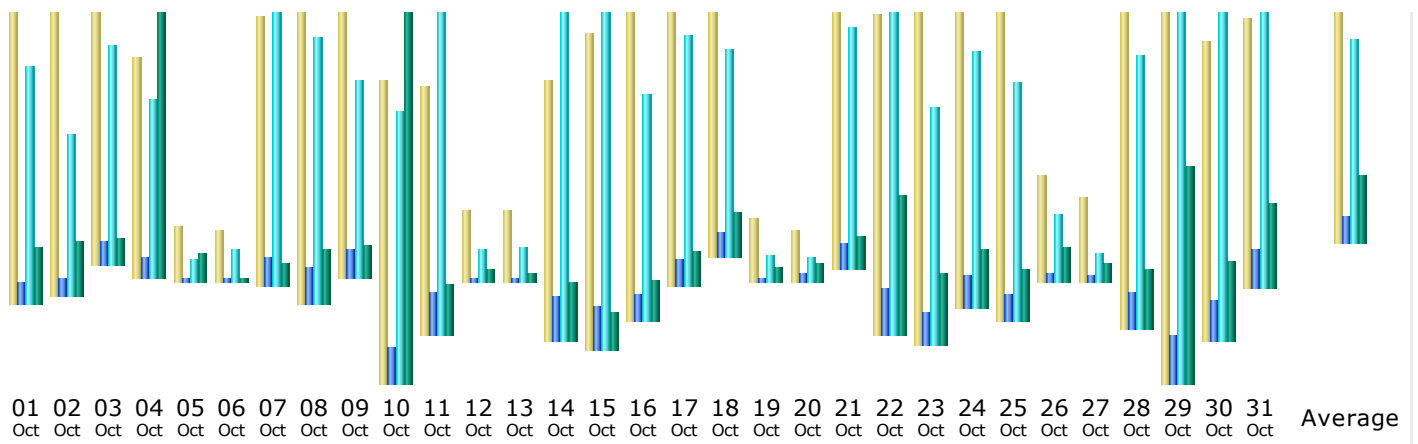

Last Update: 26 Dec 2013 - 06:18

Reported period: Oct 2013 OK

Summary

Reported period	Month Oct 2013				
First visit	01 Oct 2013 - 06:28				
Last visit	31 Oct 2013 - 19:19				
	Unique visitors	Number of visits	Pages	Hits	Bandwidth
Viewed traffic *	1,006	1,696 (1.68 visits/visitor)	9,716 (5.72 Pages/Visit)	78,880 (46.5 Hits/Visit)	5.04 GB (3115.24 KB/Visit)
Not viewed traffic *			4,120	30,005	1.93 GB

Days of month

Day	Number of visits	Pages	Hits	Bandwidth
01 Oct 2013	69	279	2,988	140.55 MB
02 Oct 2013	67	217	2,021	135.01 MB
03 Oct 2013	60	286	2,752	63.43 MB
04 Oct 2013	52	253	2,232	659.98 MB
05 Oct 2013	13	29	266	71.07 MB
06 Oct 2013	12	37	410	8.89 MB
07 Oct 2013	64	345	3,435	53.82 MB
08 Oct 2013	69	460	3,344	134.70 MB
09 Oct 2013	63	359	2,472	81.31 MB
10 Oct 2013	72	445	3,425	925.55 MB
11 Oct 2013	59	539	4,046	128.12 MB
12 Oct 2013	17	38	400	28.25 MB
13 Oct 2013	17	46	434	16.78 MB
14 Oct 2013	62	565	4,131	148.07 MB
15 Oct 2013	75	527	4,230	88.06 MB
16 Oct 2013	73	325	2,834	98.08 MB
17 Oct 2013	65	318	3,138	87.39 MB
18 Oct 2013	58	302	2,589	111.19 MB
19 Oct 2013	15	31	334	33.57 MB
20 Oct 2013	12	84	297	42.23 MB
21 Oct 2013	61	319	3,024	80.33 MB
22 Oct 2013	76	577	4,054	345.46 MB
23 Oct 2013	79	407	2,981	178.87 MB
24 Oct 2013	70	394	3,206	147.37 MB
25 Oct 2013	73	332	2,994	127.06 MB
26 Oct 2013	25	96	849	85.12 MB
27 Oct 2013	20	55	350	44.01 MB
28 Oct 2013	75	460	3,418	145.33 MB
29 Oct 2013	88	595	4,652	540.92 MB
30 Oct 2013	71	506	4,128	199.00 MB
31 Oct 2013	64	490	3,446	210.11 MB
Average	54	313	2,544	166.44 MB
Total	1,696	9,716	78,880	5.04 GB