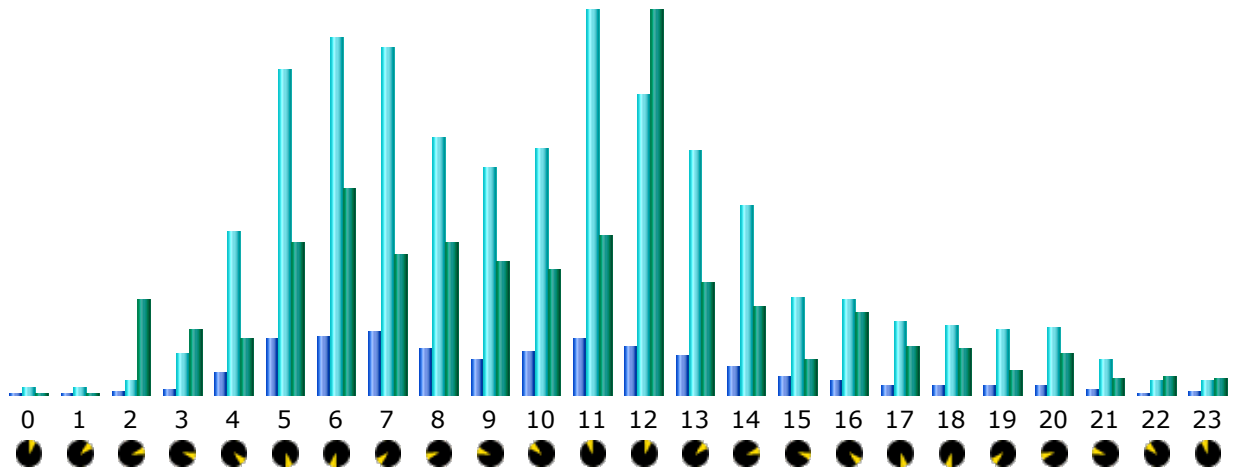

Hours

Hours	Pages	Hits	Bandwidth	Hours	Pages	Hits	Bandwidth
00	37	185	1.60 MB	12	1,216	7,516	594.86 MB
01	24	189	1.07 MB	13	991	6,106	174.29 MB
02	69	332	146.72 MB	14	736	4,742	136.46 MB
03	134	1,034	101.80 MB	15	435	2,429	54.34 MB
04	567	4,083	86.19 MB	16	359	2,354	127.97 MB
05	1,427	8,173	237.64 MB	17	214	1,830	75.58 MB
06	1,455	8,974	317.36 MB	18	239	1,748	72.64 MB
07	1,575	8,707	215.57 MB	19	258	1,638	37.38 MB
08	1,144	6,436	236.56 MB	20	214	1,686	65.71 MB
09	878	5,712	207.76 MB	21	142	872	25.19 MB
10	1,104	6,189	193.65 MB	22	45	341	27.75 MB
11	1,431	9,622	244.74 MB	23	61	321	23.17 MB

Countries (Top 25) - [Full list](#)

Countries	Pages	Hits	Bandwidth
-----------	-------	------	-----------

	Brazil	br	13,881	87,028	2.73 GB	
	Russian Federation	ru	299	2,279	28.09 MB	
	United States	us	220	956	210.66 MB	
	Japan	jp	99	323	95.45 MB	
	Ukraine	ua	70	72	4.18 MB	
	China	cn	58	78	67.41 MB	
	Germany	de	43	200	999.41 KB	
	Israel	il	14	24	176.16 KB	
	France	fr	12	25	515.86 KB	
	Chile	cl	10	79	549.68 KB	
	Mexico	mx	8	8	81.58 KB	
	Czech Republic	cz	8	8	161.80 KB	
	Poland	pl	7	7	57.92 KB	
	Romania	ro	4	4	32.75 KB	
	Netherlands	nl	4	5	406.30 KB	
	Morocco	ma	2	42	160.82 KB	
	Great Britain	gb	2	13	152.06 KB	
	Hong Kong	hk	2	2	8.19 KB	
	Canada	ca	2	11	162.66 KB	
	Lithuania	lt	2	2	16.38 KB	
	Portugal	pt	1	13	2.75 MB	
	Turkey	tr	1	1	8.19 KB	
	Spain	es	1	2	5.49 MB	
	Kyrgyzstan	kg	1	1	8.19 KB	
	Latvia	lv	1	2	5.82 MB	
	Others		3	34	186.02 MB	