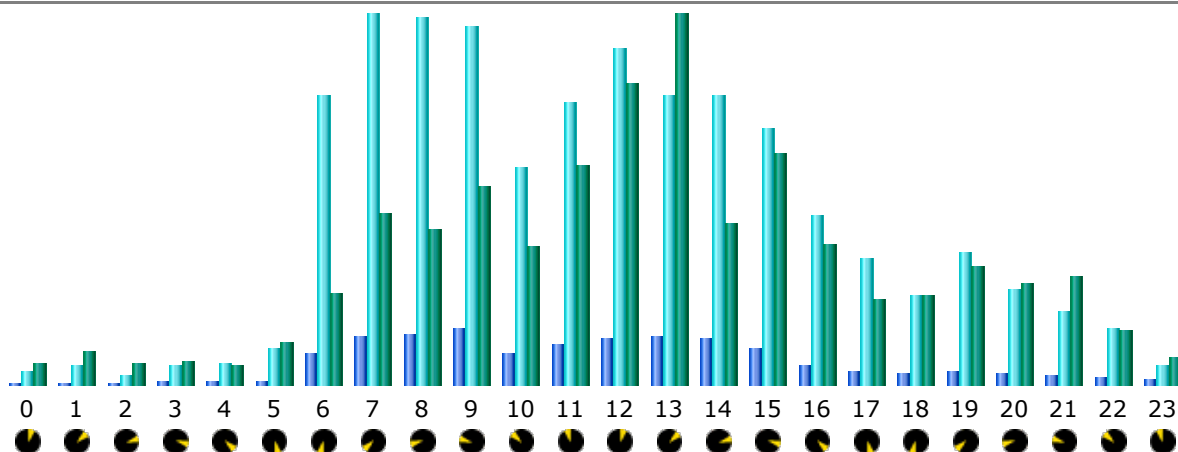

Hours

Hours	Pages	Hits	Bandwidth	Hours	Pages	Hits	Bandwidth
00	33	301	34.19 MB	12	1,015	7,371	471.76 MB
01	43	436	52.86 MB	13	1,044	6,371	577.85 MB
02	41	225	33.62 MB	14	1,019	6,341	252.46 MB
03	84	434	36.75 MB	15	808	5,635	361.14 MB
04	46	471	29.25 MB	16	425	3,714	219.88 MB
05	89	795	64.70 MB	17	312	2,758	132.59 MB
06	692	6,370	143.08 MB	18	251	1,971	138.42 MB
07	1,053	8,134	268.58 MB	19	300	2,909	184.45 MB
08	1,101	8,059	242.71 MB	20	243	2,087	158.42 MB
09	1,264	7,880	308.82 MB	21	194	1,625	167.96 MB
10	719	4,776	216.01 MB	22	161	1,252	86.38 MB
11	879	6,236	341.35 MB	23	111	449	42.22 MB

Countries (Top 25) - [Full list](#)

Countries	Pages	Hits	Bandwidth
Brazil br	11,048	81,674	3.08 GB
United States us	217	998	132.58 MB