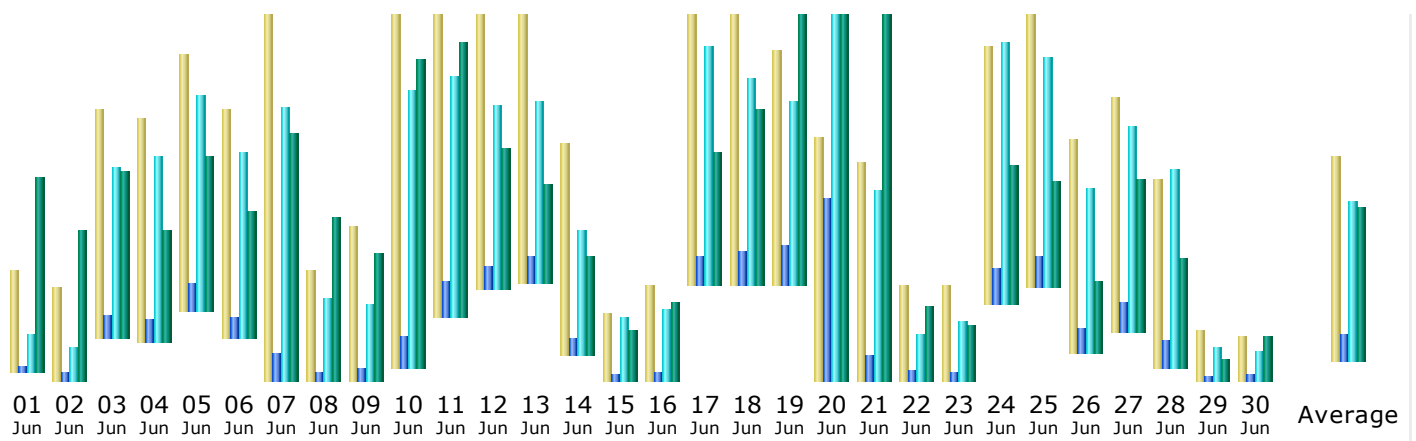

* Not viewed traffic includes traffic generated by robots, worms, or replies with special HTTP status codes.

Monthly history

Month	Unique visitors	Number of visits	Pages	Hits	Bandwidth
Jan 2013	2,070	3,348	21,963	144,682	4.68 GB
Feb 2013	1,533	2,518	14,755	91,219	3.33 GB
Mar 2013	1,758	2,777	12,802	87,012	4.04 GB
Apr 2013	2,142	3,520	15,783	109,714	4.82 GB
May 2013	2,393	3,687	11,178	82,163	6.45 GB
Jun 2013	2,337	3,600	14,409	90,272	4.23 GB
Jul 2013	1,212	2,298	11,927	86,600	4.46 GB
Aug 2013	1,161	1,966	13,477	81,704	3.37 GB
Sep 2013	926	1,741	9,334	71,434	3.46 GB
Oct 2013	0	0	0	0	0
Nov 2013	0	0	0	0	0
Dec 2013	0	0	0	0	0
Total	15,532	25,455	125,628	844,800	38.84 GB

Days of month

Day	Number of visits	Pages	Hits	Bandwidth
01 Jun 2013	59	111	687	182.67 MB
02 Jun 2013	54	137	618	140.10 MB
03 Jun 2013	134	429	3,193	157.10 MB
04 Jun 2013	132	399	3,486	105.25 MB
05 Jun 2013	150	508	4,041	145.09 MB
06 Jun 2013	134	383	3,456	118.48 MB
07 Jun 2013	225	488	5,091	232.24 MB
08 Jun 2013	65	138	1,513	153.05 MB
09 Jun 2013	90	199	1,398	119.65 MB
10 Jun 2013	218	585	5,194	291.69 MB
11 Jun 2013	188	646	4,515	258.47 MB
12 Jun 2013	163	435	3,437	133.13 MB
13 Jun 2013	168	487	3,414	93.95 MB
14 Jun 2013	124	302	2,306	93.78 MB
15 Jun 2013	39	104	1,160	46.55 MB
16 Jun 2013	56	122	1,338	72.79 MB
17 Jun 2013	166	555	4,471	124.43 MB
18 Jun 2013	165	627	3,864	164.03 MB
19 Jun 2013	138	732	3,437	271.45 MB
20 Jun 2013	143	3,382	7,147	345.46 MB
21 Jun 2013	128	470	3,564	359.96 MB
22 Jun 2013	55	180	840	68.29 MB
23 Jun 2013	56	128	1,083	50.80 MB
24 Jun 2013	152	647	4,911	130.10 MB
25 Jun 2013	170	572	4,323	99.93 MB
26 Jun 2013	126	456	3,082	67.39 MB
27 Jun 2013	138	528	3,840	142.74 MB
28 Jun 2013	110	501	3,706	103.84 MB
29 Jun 2013	29	57	617	19.87 MB
30 Jun 2013	25	101	540	41.87 MB
Average	120	480	3,009	144.47 MB
Total	3,600	14,409	90,272	4.23 GB