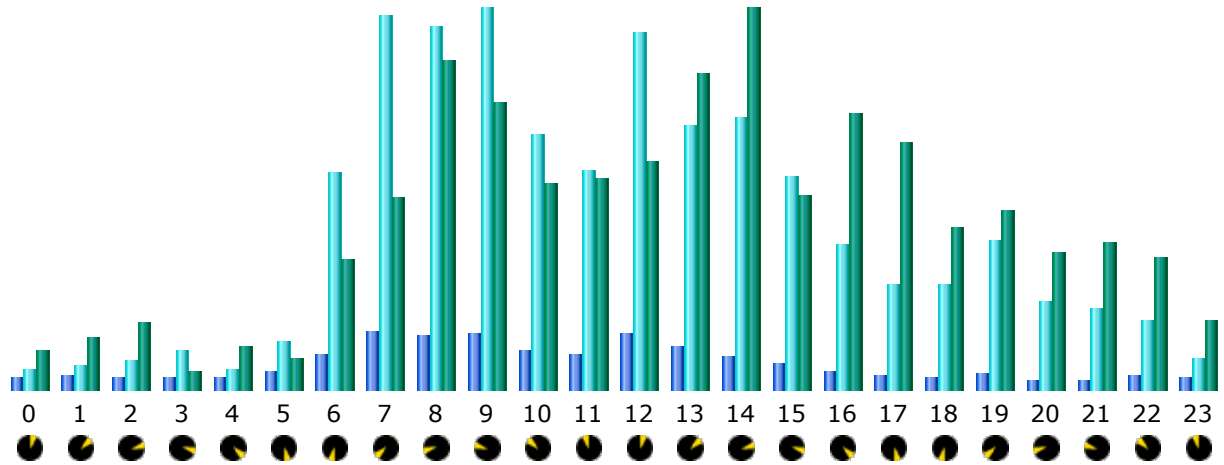

Hours

Hours	Pages	Hits	Bandwidth	Hours	Pages	Hits	Bandwidth
00	287	469	41.06 MB	12	1,296	8,321	243.51 MB
01	330	587	55.15 MB	13	1,036	6,149	336.14 MB
02	263	648	70.74 MB	14	773	6,370	405.93 MB
03	249	907	18.14 MB	15	613	4,958	205.78 MB
04	270	467	47.13 MB	16	426	3,388	293.26 MB
05	401	1,134	33.39 MB	17	317	2,431	263.24 MB
06	817	5,087	139.09 MB	18	260	2,459	171.88 MB
07	1,348	8,709	204.34 MB	19	357	3,507	190.22 MB
08	1,264	8,465	349.88 MB	20	234	2,065	146.20 MB
09	1,315	8,902	304.73 MB	21	223	1,885	155.64 MB
10	915	5,971	220.05 MB	22	318	1,588	141.06 MB
11	837	5,096	223.80 MB	23	260	709	73.77 MB

Countries (Top 25) - [Full list](#)

Countries	Pages	Hits	Bandwidth
Brazil	9,696	79,106	2.70 GB
United States	2,227	2,227	21.58 MB