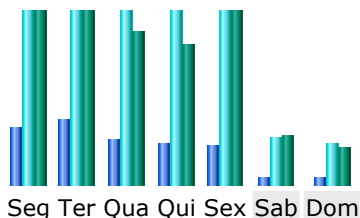

* Tráfego "não visto" é tráfego gerado por robots, worms ou respostas a códigos de status HTTP especiais.

Histórico mensal

Mês	Visitantes únicos	Numero de visitas	Páginas	Hits	Bytes
Jan 2010	0	0	0	0	0
Fev 2010	7	10	148	1509	5.71 MB
Mar 2010	42	121	901	3475	23.96 MB
Abr 2010	1125	1446	7437	43001	301.04 MB
Mai 2010	332	387	1785	10071	85.05 MB
Jun 2010	0	0	0	0	0
Jul 2010	0	0	0	0	0
Ago 2010	0	0	0	0	0
Set 2010	0	0	0	0	0
Out 2010	0	0	0	0	0
Nov 2010	0	0	0	0	0
Dez 2010	0	0	0	0	0
Total	1506	1964	10271	58056	415.75 MB

Dias do mês

01 02 03 04 05 06 07 08 09 10 11 12 13 14 15 16 17 18 19 20 21 22 23 24 25 26 27 28 29 30
 Abr

Med

Dia	Numero de visitas	Páginas	Hits	Bytes
01 Abr 2010	2	3	5	9.23 KB
02 Abr 2010	2	4	20	212.79 KB
03 Abr 2010	1	2	10	106.39 KB
04 Abr 2010	1	2	3	4.62 KB
05 Abr 2010	7	15	64	342.26 KB
06 Abr 2010	7	15	64	367.19 KB
07 Abr 2010	12	60	242	1.16 MB
08 Abr 2010	9	20	46	346.60 KB
09 Abr 2010	2	7	10	18.48 KB
10 Abr 2010	2	3	5	9.24 KB
11 Abr 2010	11	34	121	921.15 KB
12 Abr 2010	95	596	3191	22.19 MB
13 Abr 2010	116	465	2982	18.12 MB
14 Abr 2010	104	634	3547	17.26 MB
15 Abr 2010	104	467	2760	15.59 MB
16 Abr 2010	82	416	2610	14.68 MB
17 Abr 2010	42	129	849	7.57 MB
18 Abr 2010	25	68	409	2.81 MB
19 Abr 2010	66	410	2408	10.86 MB
20 Abr 2010	67	578	3371	15.49 MB
21 Abr 2010	18	57	399	2.16 MB
22 Abr 2010	53	189	1478	11.82 MB
23 Abr 2010	33	118	974	7.89 MB
24 Abr 2010	29	68	390	3.67 MB
25 Abr 2010	34	100	538	5.03 MB
26 Abr 2010	97	484	2946	15.62 MB
27 Abr 2010	117	620	3007	14.89 MB
28 Abr 2010	107	449	2637	15.48 MB
29 Abr 2010	115	671	3214	13.09 MB
30 Abr 2010	86	753	4701	83.34 MB
Med	48.20	247.90	1433.37	10.03 MB
Total	1446	7437	43001	301.04 MB

Dias da semana

Dia	Páginas	Hits	Bytes
Seg	376.25	2152.25	12.25 MB
Ter	419.50	2356	12.22 MB
Qua	300	1706.25	9.02 MB
Qui	270	1500.60	8.17 MB

Sex	259.60	1663	21.23 MB
Sab	50.50	313.50	2.84 MB
Dom	51	267.75	2.19 MB