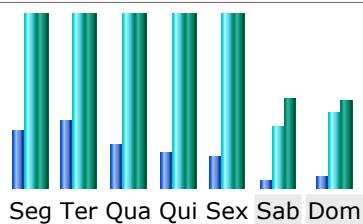

visitas			
01 Abr 2011	94	584	4351	41.26 MB
02 Abr 2011	22	53	589	12.23 MB
03 Abr 2011	35	114	1077	24.76 MB
04 Abr 2011	101	478	4322	47.13 MB
05 Abr 2011	96	546	4820	85.52 MB
06 Abr 2011	132	670	5860	70.90 MB
07 Abr 2011	104	559	4754	67.76 MB
08 Abr 2011	101	527	4011	119.75 MB
09 Abr 2011	34	108	868	22.11 MB
10 Abr 2011	39	112	1080	9.74 MB
11 Abr 2011	138	561	4199	56.54 MB
12 Abr 2011	246	700	4924	52.51 MB
13 Abr 2011	336	838	5633	122.81 MB
14 Abr 2011	278	792	5876	60.59 MB
15 Abr 2011	250	626	3944	48.64 MB
16 Abr 2011	178	290	2118	38.85 MB
17 Abr 2011	186	281	1681	17.17 MB
18 Abr 2011	213	691	5141	49.90 MB
19 Abr 2011	157	544	3960	34.12 MB
20 Abr 2011	93	450	4176	18.55 MB
21 Abr 2011	31	111	968	5.66 MB
22 Abr 2011	35	72	567	18.21 MB
23 Abr 2011	32	75	661	3.97 MB
24 Abr 2011	26	117	761	21.76 MB
25 Abr 2011	125	1813	6785	81.86 MB
26 Abr 2011	145	2350	8296	66.03 MB
27 Abr 2011	115	655	4704	92.91 MB
28 Abr 2011	111	628	4536	33.64 MB
29 Abr 2011	101	597	4315	53.29 MB
30 Abr 2011	31	54	475	17.14 MB
Med	119.50	533.20	3515.07	46.51 MB
Total	3585	15996	105452	1.36 GB

Dias da semana

Dia	Páginas	Hits	Bytes
Seg	885.75	5111.75	58.86 MB
Ter	1035	5500	59.54 MB
Qua	653.25	5093.25	76.29 MB
Qui	522.50	4033.50	41.91 MB
Sex	481.20	3437.60	56.23 MB
Sab	116	942.20	18.86 MB
Dom	156	1149.75	18.36 MB