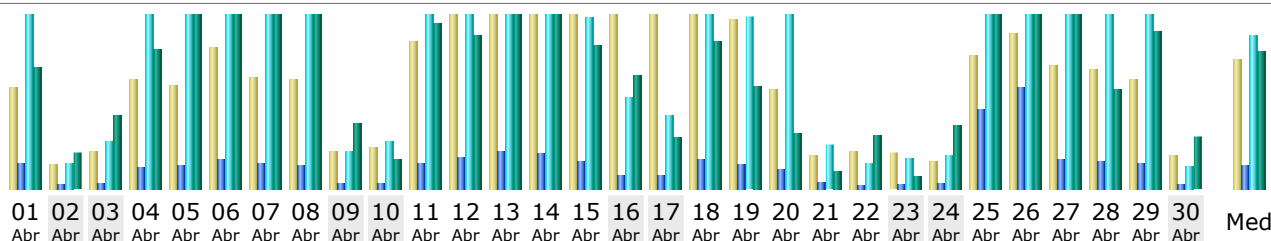

Última Actualização: 01 Mai 2011 - 07:17

Período considerado:

Resumo

Período considerado	Mês Abr 2011				
Primeira visita	01 Abr 2011 - 00:42				
Última visita	30 Abr 2011 - 23:34				
	Visitantes únicos	Numero de visitas	Páginas	Hits	Bytes
Tráfego visualizado *	2368	3585 (1.51 visitas/visitante)	15996 (4.46 Páginas/Visita)	105452 (29.41 Hits/Visita)	1.36 GB (398.54 KB/Visita)
Tráfego não visualizado *			8483	45741	438.81 MB

Dias do mês

Dia Numero de Páginas Hits Bytes

	visitas			
01 Abr 2011	94	584	4351	41.26 MB
02 Abr 2011	22	53	589	12.23 MB
03 Abr 2011	35	114	1077	24.76 MB
04 Abr 2011	101	478	4322	47.13 MB
05 Abr 2011	96	546	4820	85.52 MB
06 Abr 2011	132	670	5860	70.90 MB
07 Abr 2011	104	559	4754	67.76 MB
08 Abr 2011	101	527	4011	119.75 MB
09 Abr 2011	34	108	868	22.11 MB
10 Abr 2011	39	112	1080	9.74 MB
11 Abr 2011	138	561	4199	56.54 MB
12 Abr 2011	246	700	4924	52.51 MB
13 Abr 2011	336	838	5633	122.81 MB
14 Abr 2011	278	792	5876	60.59 MB
15 Abr 2011	250	626	3944	48.64 MB
16 Abr 2011	178	290	2118	38.85 MB
17 Abr 2011	186	281	1681	17.17 MB
18 Abr 2011	213	691	5141	49.90 MB
19 Abr 2011	157	544	3960	34.12 MB
20 Abr 2011	93	450	4176	18.55 MB
21 Abr 2011	31	111	968	5.66 MB
22 Abr 2011	35	72	567	18.21 MB
23 Abr 2011	32	75	661	3.97 MB
24 Abr 2011	26	117	761	21.76 MB
25 Abr 2011	125	1813	6785	81.86 MB
26 Abr 2011	145	2350	8296	66.03 MB
27 Abr 2011	115	655	4704	92.91 MB
28 Abr 2011	111	628	4536	33.64 MB
29 Abr 2011	101	597	4315	53.29 MB
30 Abr 2011	31	54	475	17.14 MB
Med	119.50	533.20	3515.07	46.51 MB
Total	3585	15996	105452	1.36 GB