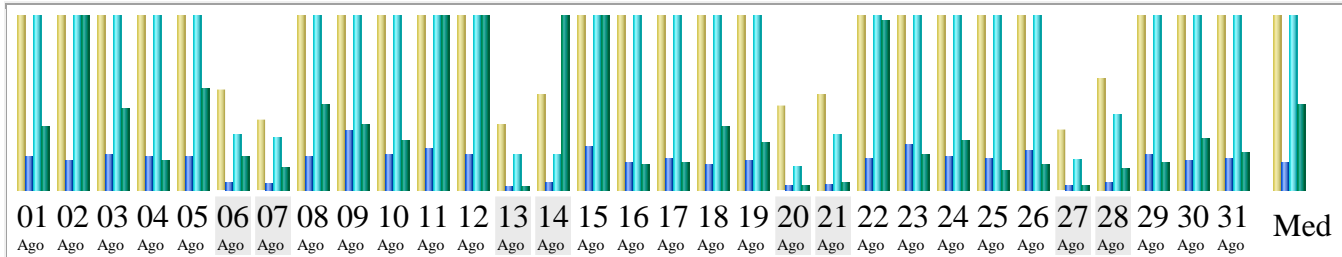

Resumo

Período considerado	Mês Ago 2011				
Primeira visita	01 Ago 2011 - 04:41				
Última visita	31 Ago 2011 - 23:04				
	Visitantes únicos	Numero de visitas	Páginas	Hits	Bytes
Tráfego visualizado *	1,690	2,737 (1.61 visitas/visitante)	14,660 (5.35 Páginas/Visita)	105,120 (38.4 Hits/Visita)	2.37 GB (908.68 KB/Visita)
Tráfego não visualizado *			3,595	33,472	1.44 GB

* Tráfego "não visto" é tráfego gerado por robots, worms ou respostas a códigos de status HTTP especiais.

Histórico mensal

Total	13,729	21,501	156,716	901,989	20.50 GB
-------	--------	--------	---------	---------	----------

Dias do mês

Dia	Numero de visitas	Páginas	Hits	Bytes
01 Ago 2011	90	577	4,075	58.66 MB
02 Ago 2011	92	512	3,151	302.72 MB
03 Ago 2011	109	604	3,893	75.83 MB
04 Ago 2011	118	594	3,889	26.82 MB
05 Ago 2011	98	570	4,369	94.18 MB
06 Ago 2011	37	115	947	31.02 MB
07 Ago 2011	26	83	906	19.60 MB
08 Ago 2011	98	574	4,481	78.92 MB
09 Ago 2011	119	1,036	6,306	60.76 MB
10 Ago 2011	103	619	4,439	45.29 MB
11 Ago 2011	116	714	4,067	255.91 MB
12 Ago 2011	96	624	3,861	297.94 MB
13 Ago 2011	24	54	599	3.05 MB
14 Ago 2011	35	130	617	180.10 MB
15 Ago 2011	134	752	5,137	333.77 MB
16 Ago 2011	111	456	3,897	23.43 MB
17 Ago 2011	120	531	4,595	24.88 MB
18 Ago 2011	112	441	3,466	59.03 MB
19 Ago 2011	92	506	3,491	44.02 MB
20 Ago 2011	31	65	391	3.38 MB
21 Ago 2011	35	103	967	6.01 MB
22 Ago 2011	102	560	5,019	156.05 MB
23 Ago 2011	125	790	4,403	32.61 MB
24 Ago 2011	108	595	5,016	46.11 MB
25 Ago 2011	111	548	3,473	17.53 MB
26 Ago 2011	132	683	4,618	22.42 MB
27 Ago 2011	22	62	513	3.60 MB
28 Ago 2011	41	122	1,327	18.83 MB