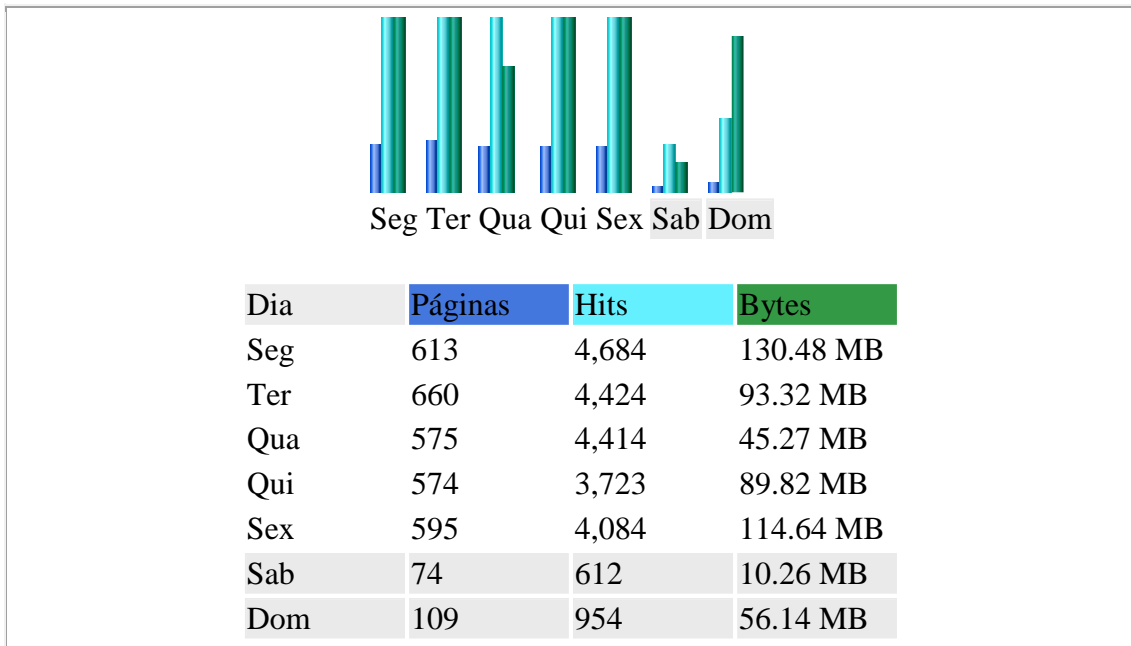

29 Ago 2011	105	602	4,711	25.00 MB
30 Ago 2011	97	508	4,365	47.04 MB
31 Ago 2011	98	530	4,131	34.25 MB
Med	88	472	3,390	78.35 MB
Total	2,737	14,660	105,120	2.37 GB

Dias da semana