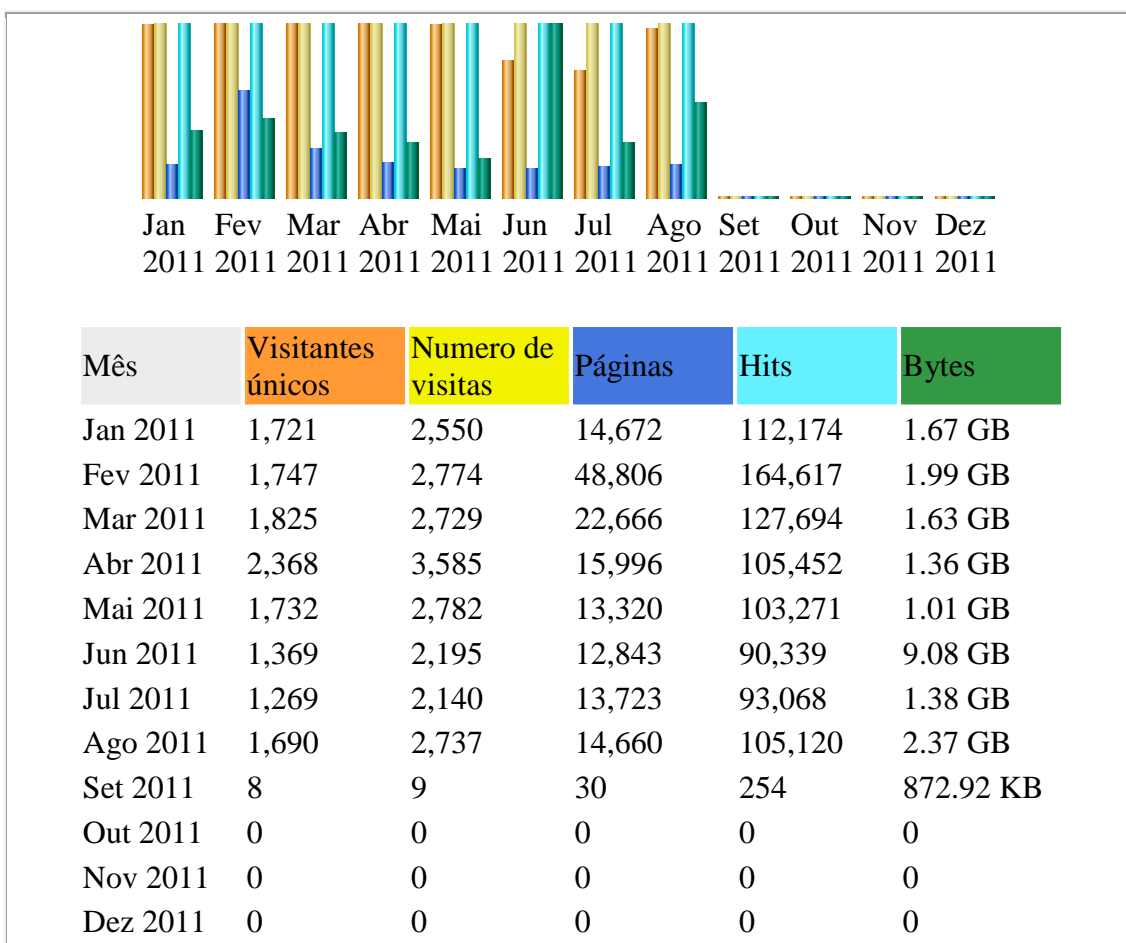

Resumo

Período considerado	Mês Ago 2011				
Primeira visita	01 Ago 2011 - 04:41				
Última visita	31 Ago 2011 - 23:04				
	Visitantes únicos	Numero de visitas	Páginas	Hits	Bytes
Tráfego visualizado *	1,690	2,737 (1.61 visitas/visitante)	14,660 (5.35 Páginas/Visita)	105,120 (38.4 Hits/Visita)	2.37 GB (908.68 KB/Visita)
Tráfego não visualizado *			3,595	33,472	1.44 GB

* Tráfego "não visto" é tráfego gerado por robots, worms ou respostas a códigos de status HTTP especiais.

Histórico mensal

Total	13,729	21,501	156,716	901,989	20.50 GB
-------	--------	--------	---------	---------	----------

Dias do mês

Dia	Numero de visitas	Páginas	Hits	Bytes
01 Ago 2011	90	577	4,075	58.66 MB
02 Ago 2011	92	512	3,151	302.72 MB
03 Ago 2011	109	604	3,893	75.83 MB
04 Ago 2011	118	594	3,889	26.82 MB
05 Ago 2011	98	570	4,369	94.18 MB
06 Ago 2011	37	115	947	31.02 MB
07 Ago 2011	26	83	906	19.60 MB
08 Ago 2011	98	574	4,481	78.92 MB
09 Ago 2011	119	1,036	6,306	60.76 MB
10 Ago 2011	103	619	4,439	45.29 MB
11 Ago 2011	116	714	4,067	255.91 MB
12 Ago 2011	96	624	3,861	297.94 MB
13 Ago 2011	24	54	599	3.05 MB
14 Ago 2011	35	130	617	180.10 MB
15 Ago 2011	134	752	5,137	333.77 MB
16 Ago 2011	111	456	3,897	23.43 MB
17 Ago 2011	120	531	4,595	24.88 MB
18 Ago 2011	112	441	3,466	59.03 MB
19 Ago 2011	92	506	3,491	44.02 MB
20 Ago 2011	31	65	391	3.38 MB
21 Ago 2011	35	103	967	6.01 MB
22 Ago 2011	102	560	5,019	156.05 MB
23 Ago 2011	125	790	4,403	32.61 MB
24 Ago 2011	108	595	5,016	46.11 MB
25 Ago 2011	111	548	3,473	17.53 MB
26 Ago 2011	132	683	4,618	22.42 MB
27 Ago 2011	22	62	513	3.60 MB
28 Ago 2011	41	122	1,327	18.83 MB

* Robots mostrados aqui deram 'hits' ou tráfego "não visto" pelos visitantes, por isso não serão incluídos em outros gráficos.

Duração da visita

Numero de visitas: 2,737 - Med: 439 s	Numero de visitas	Porcentagem
0s-30s	1,715	62.6 %
30s-2mn	257	9.3 %
2mn-5mn	196	7.1 %
5mn-15mn	169	6.1 %
15mn-30mn	126	4.6 %
30mn-1h	156	5.6 %
1h+	118	4.3 %