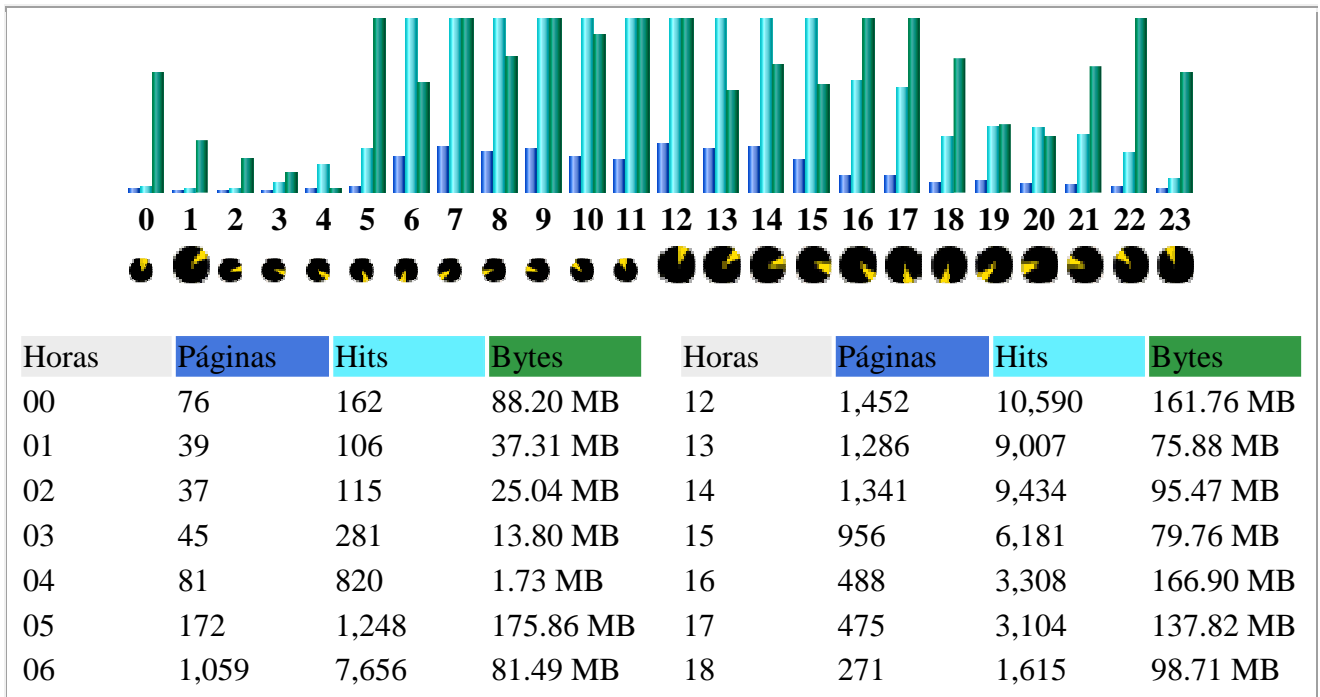

29 Ago 2011	105	602	4,711	25.00 MB
30 Ago 2011	97	508	4,365	47.04 MB
31 Ago 2011	98	530	4,131	34.25 MB
Med	88	472	3,390	78.35 MB
Total	2,737	14,660	105,120	2.37 GB

Dias da semana

Horas