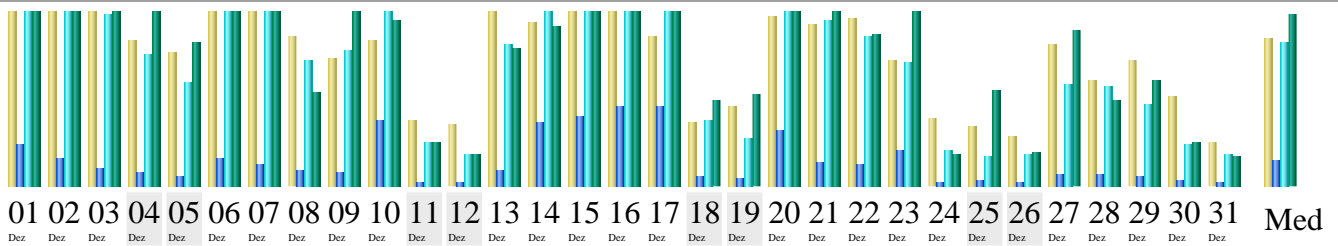

Período considerado:

Resumo

Período considerado	Mês Dez 2010				
Primeira visita	01 Dez 2010 - 00:55				
Última visita	31 Dez 2010 - 17:43				
	Visitantes únicos	Numero de visitas	Páginas	Hits	Bytes
Tráfego visualizado *	1683	2524 (1.49 visitas/visitante)	22331 (8.84 Páginas/Visita)	130499 (51.7 Hits/Visita)	1.53 GB (636.3 KB/Visita)
Tráfego não visualizado *			4016	99407	862.99 MB

* Tráfego "não visto" é tráfego gerado por robots, worms ou respostas a códigos de status HTTP especiais.

Histórico mensal

Mês	Visitantes únicos	Numero de visitas	Páginas	Hits	Bytes
Jan 2010	0	0	0	0	0
Fev 2010	7	10	148	1509	5.71 MB
Mar 2010	42	121	901	3475	23.96 MB
Abr 2010	1125	1446	7437	43001	301.04 MB
Mai 2010	1980	2543	10874	61149	412.01 MB
Jun 2010	1781	2282	9381	55284	331.94 MB
Jul 2010	1571	2059	8844	50264	274.33 MB
Ago 2010	2092	2725	10168	59238	422.22 MB
Set 2010	1776	2280	9133	54734	867.53 MB
Out 2010	2832	3575	17223	132111	1.68 GB
Nov 2010	3551	4988	26324	216177	2.53 GB
Dez 2010	1683	2524	22331	130499	1.53 GB
Total	18440	24553	122764	807441	8.31 GB