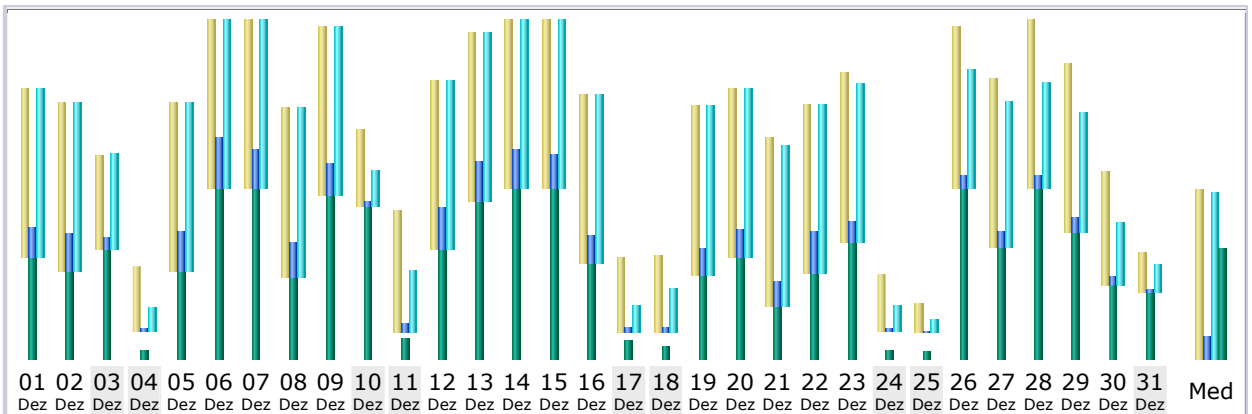

Dia	Numero de visitas	Páginas	Hits	Bytes
01 Dez 2011	99	451	3,512	27.67 MB
02 Dez 2011	106	572	3,909	23.62 MB
03 Dez 2011	33	185	1,427	29.46 MB
04 Dez 2011	23	57	350	2.47 MB
05 Dez 2011	104	589	4,215	23.87 MB
06 Dez 2011	123	759	5,223	68.27 MB
07 Dez 2011	110	597	4,478	96.39 MB
08 Dez 2011	104	516	3,482	22.42 MB
09 Dez 2011	96	473	4,020	44.84 MB
10 Dez 2011	27	62	541	41.59 MB
11 Dez 2011	43	141	901	5.59 MB
12 Dez 2011	115	636	4,153	29.76 MB
13 Dez 2011	91	583	3,814	42.85 MB
14 Dez 2011	95	593	4,718	46.76 MB
15 Dez 2011	90	499	3,394	55.29 MB
16 Dez 2011	104	432	3,297	25.83 MB
17 Dez 2011	26	66	378	4.90 MB
18 Dez 2011	27	70	650	3.58 MB
19 Dez 2011	94	394	2,725	22.53 MB
20 Dez 2011	78	407	3,157	27.33 MB
21 Dez 2011	79	350	2,403	14.11 MB
22 Dez 2011	86	618	4,141	23.29 MB
23 Dez 2011	60	309	2,371	31.90 MB
24 Dez 2011	20	49	398	2.61 MB
25 Dez 2011	10	26	176	1.67 MB
26 Dez 2011	57	181	1,798	53.03 MB
27 Dez 2011	66	249	2,183	30.46 MB
28 Dez 2011	60	192	1,586	60.87 MB
29 Dez 2011	60	210	1,783	34.33 MB
30 Dez 2011	40	126	937	20.18 MB
31 Dez 2011	14	49	417	18.02 MB
Med	69	336	2,468	30.18 MB
Total	2,140	10,441	76,537	935.49 MB