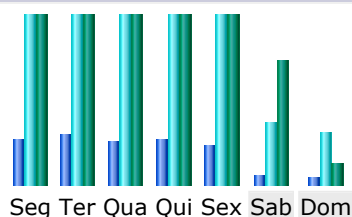

Dias da semana

Dia	Páginas	Hits	Bytes
Seg	450	3,222	32.30 MB
Ter	499	3,594	42.23 MB
Qua	433	3,296	54.53 MB
Qui	458	3,262	32.60 MB
Sex	382	2,906	29.27 MB
Sab	82	632	19.31 MB
Dom	73	519	3.33 MB