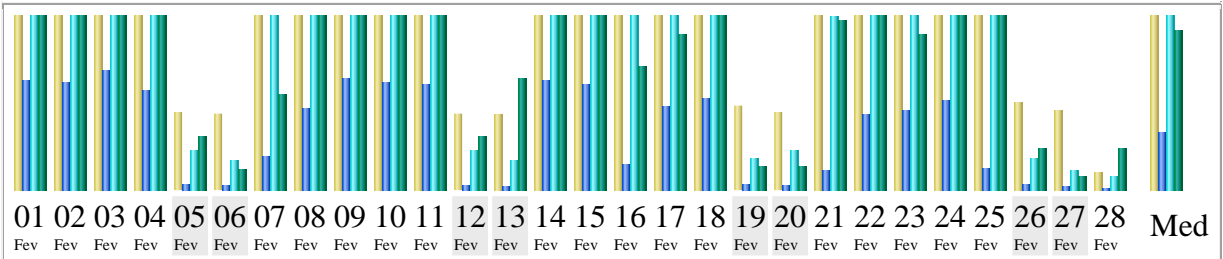

Última
Atualização:

28 Fev 2011 - 06:20

Período considerado:

Resumo

Período considerado	Mês Fev 2011				
Primeira visita	01 Fev 2011 - 03:54				
Última visita	28 Fev 2011 - 06:09				
	Visitantes únicos	Numero de visitas	Páginas	Hits	Bytes
Tráfego visualizado *	1675	2655 (1.58 visitas/visitante)	48032 (18.09 Páginas/Visita)	157215 (59.21 Hits/Visita)	1.92 GB (758.78 KB/V
Tráfego não visualizado *			4799	172689	1019.70 MB

* Tráfego "não visto" é tráfego gerado por robots, worms ou respostas a códigos de status HTTP especiais.

Histórico mensal

Mês	Visitantes únicos	Numero de visitas	Páginas	Hits	Bytes
Jan 2011	1721	2550	14672	112174	1.67 GB
Fev 2011	1675	2655	48032	157215	1.92 GB
Mar 2011	0	0	0	0	0
Abr 2011	0	0	0	0	0
Mai 2011	0	0	0	0	0
Jun 2011	0	0	0	0	0
Jul 2011	0	0	0	0	0
Ago 2011	0	0	0	0	0
Set 2011	0	0	0	0	0
Out 2011	0	0	0	0	0
Nov 2011	0	0	0	0	0
Dez 2011	0	0	0	0	0
Total	3396	5205	62704	269389	3.59 GB

Dias do mês

Dia	Numero de visitas	Páginas	Hits	Bytes
01 Feb 2011	104	3289	9536	99.30 MB
02 Feb 2011	108	3217	8765	109.17 MB
03 Feb 2011	128	3610	10842	101.33 MB
04 Feb 2011	112	2979	6466	83.97 MB
05 Feb 2011	36	129	1158	23.81 MB
06 Feb 2011	35	90	856	8.30 MB
07 Feb 2011	125	989	6512	42.18 MB
08 Feb 2011	124	2435	8009	122.13 MB
09 Feb 2011	135	3316	9983	94.96 MB
10 Feb 2011	102	3200	8005	84.75 MB
11 Feb 2011	110	3150	7812	80.66 MB
12 Feb 2011	35	108	1198	23.08 MB
13 Feb 2011	35	113	859	49.40 MB
14 Feb 2011	169	3258	9874	137.17 MB
15 Feb 2011	129	3175	7656	81.89 MB
16 Feb 2011	137	771	6686	54.59 MB
17 Feb 2011	108	2482	7157	68.82 MB
18 Feb 2011	133	2717	8194	159.11 MB
19 Feb 2011	39	133	927	10.21 MB
20 Feb 2011	36	99	1163	10.57 MB
21 Feb 2011	138	602	5239	74.77 MB
22 Feb 2011	118	2231	6702	124.69 MB
23 Feb 2011	121	2366	7442	68.81 MB
24 Feb 2011	149	2671	8832	119.86 MB
25 Feb 2011	103	616	5408	90.99 MB
26 Feb 2011	41	148	963	18.53 MB
27 Feb 2011	37	86	591	5.79 MB
28 Feb 2011	8	52	380	18.52 MB
Med	94.82	1715.43	5614.82	70.26 MB
Total	2655	48032	157215	1.92 GB