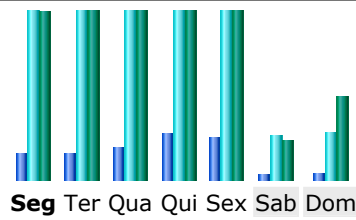

Dia	Páginas	Hits	Bytes
Seg	330	2,337	48.55 MB
Ter	349	2,731	58.24 MB
Qua	426	2,952	84.06 MB
Qui	586	4,204	92.31 MB
Sex	551	4,563	100.83 MB
Sab	67	566	11.24 MB
Dom	80	618	23.94 MB