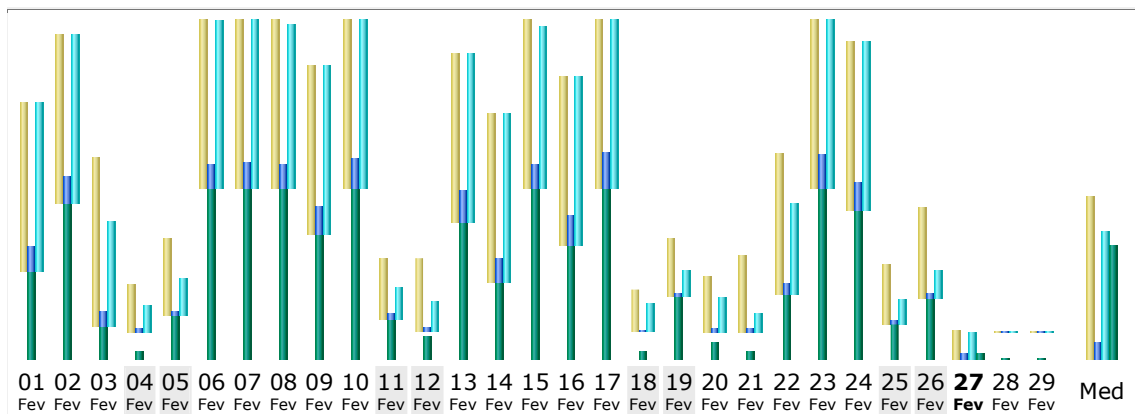

Dia	Numero de visitas	Páginas	Hits	Bytes
01 Feb 2012	91	503	3,372	45.35 MB
02 Feb 2012	99	511	3,606	80.52 MB
03 Feb 2012	76	293	2,103	16.76 MB
04 Feb 2012	22	55	533	3.78 MB
05 Feb 2012	35	94	770	21.87 MB
06 Feb 2012	93	503	3,394	112.29 MB
07 Feb 2012	104	526	3,768	131.69 MB
08 Feb 2012	98	496	3,311	165.42 MB
09 Feb 2012	87	549	3,719	65.11 MB
10 Feb 2012	115	626	4,293	183.23 MB
11 Feb 2012	28	118	651	19.65 MB
12 Feb 2012	33	88	607	11.61 MB
13 Feb 2012	141	663	4,750	71.19 MB
14 Feb 2012	101	473	4,037	39.48 MB
15 Feb 2012	114	495	3,288	92.21 MB
16 Feb 2012	90	595	3,768	58.10 MB
17 Feb 2012	159	726	7,056	126.15 MB
18 Feb 2012	19	34	579	3.31 MB
19 Feb 2012	26	53	531	31.60 MB
20 Feb 2012	25	57	685	8.54 MB
21 Feb 2012	35	50	390	3.54 MB
22 Feb 2012	64	211	1,837	33.28 MB
23 Feb 2012	145	690	5,726	165.51 MB
24 Feb 2012	110	559	4,801	77.18 MB
25 Feb 2012	27	64	503	18.20 MB
26 Feb 2012	41	88	566	30.67 MB
27 Feb 2012	13	98	519	2.20 MB
28 Feb 2012	0	0	0	0
29 Feb 2012	0	0	0	0
Med	73	341	2,561	59.94 MB
Total	1,991	9,218	69,163	1.58 GB

Dias da semana