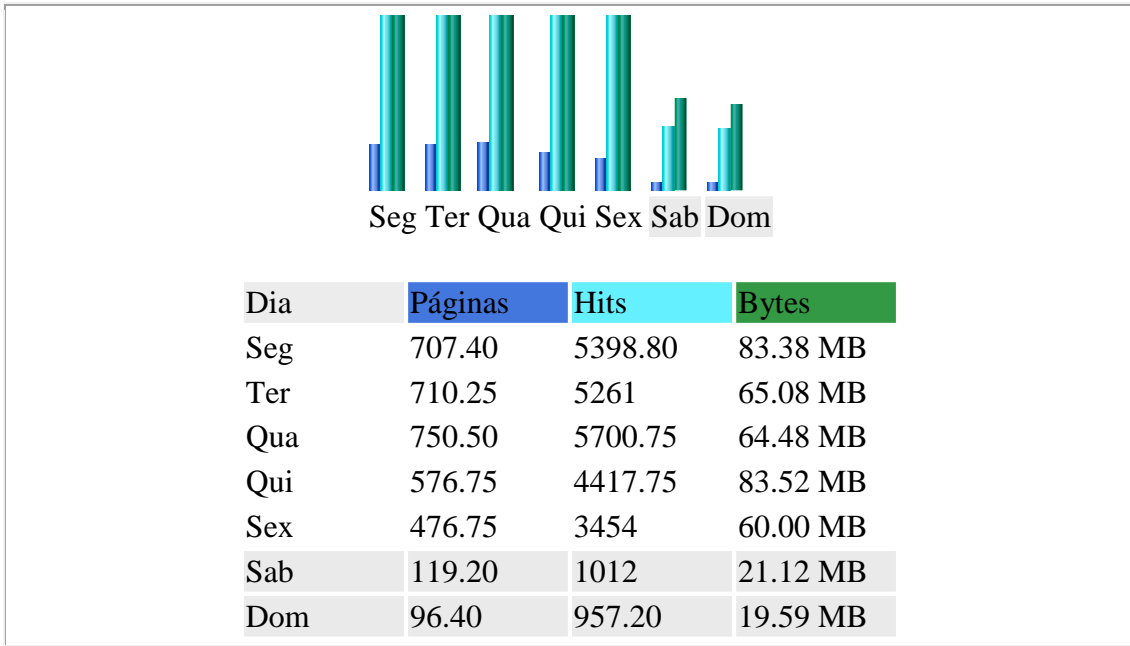

* Tráfego "não visto" é tráfego gerado por robots, worms ou respostas a códigos de status HTTP especiais.

Histórico mensal

Dias do mês

Dia	Numero de visitas	Páginas	Hits	Bytes
01 Jan 2011	25	57	415	40.85 MB
02 Jan 2011	29	115	1389	46.59 MB
03 Jan 2011	91	1095	5621	132.77 MB
04 Jan 2011	106	1115	6814	102.72 MB
05 Jan 2011	116	779	6102	81.91 MB
06 Jan 2011	113	593	4307	149.32 MB
07 Jan 2011	100	568	4274	66.76 MB
08 Jan 2011	41	107	744	9.05 MB
09 Jan 2011	45	121	900	8.85 MB
10 Jan 2011	111	536	4518	70.09 MB
11 Jan 2011	94	533	4552	37.38 MB
12 Jan 2011	124	872	5078	54.99 MB
13 Jan 2011	105	431	4170	33.51 MB
14 Jan 2011	105	560	3539	112.04 MB
15 Jan 2011	42	191	1648	13.46 MB
16 Jan 2011	34	72	819	7.88 MB
17 Jan 2011	119	549	4945	50.20 MB
18 Jan 2011	104	507	3688	42.80 MB
19 Jan 2011	95	595	4918	47.89 MB
20 Jan 2011	97	493	3663	40.36 MB
21 Jan 2011	72	355	2455	37.68 MB
22 Jan 2011	37	149	1162	18.13 MB
23 Jan 2011	32	80	819	20.17 MB
24 Jan 2011	104	620	5462	51.20 MB
25 Jan 2011	114	686	5990	77.44 MB
26 Jan 2011	127	756	6705	73.15 MB
27 Jan 2011	118	790	5531	110.89 MB
28 Jan 2011	83	424	3548	23.53 MB
29 Jan 2011	32	92	1091	24.14 MB
30 Jan 2011	26	94	859	14.44 MB
31 Jan 2011	109	737	6448	112.64 MB
Med	82.26	473.29	3618.52	55.25 MB
Total	2550	14672	112174	1.67 GB

Dias da semana

Horas

Países (Top 25) - [Lista completa](#)

	Países	Páginas	Hits	Bytes	
	Brazil	br	14216	111012	1.58 GB

	United States	us	176	325	17.33 MB	
	France	fr	60	286	22.20 MB	
	Japan	jp	52	162	17.65 MB	
	Great Britain	gb	29	41	372.37 KB	
	Russian Federation	ru	27	27	193.88 KB	
	Netherlands	nl	13	13	96.75 KB	
	European country	eu	12	12	89.31 KB	
	Germany	de	11	13	193.29 KB	
	Canada	ca	10	137	1.41 MB	
	Ukraine	ua	9	9	66.98 KB	
	Romania	ro	9	9	68.83 KB	
	Czech Republic	cz	7	7	52.10 KB	
	Portugal	pt	6	6	44.65 KB	
	Poland	pl	6	6	44.65 KB	
	Spain	es	5	5	37.21 KB	
	Argentina	ar	4	75	845.73 KB	