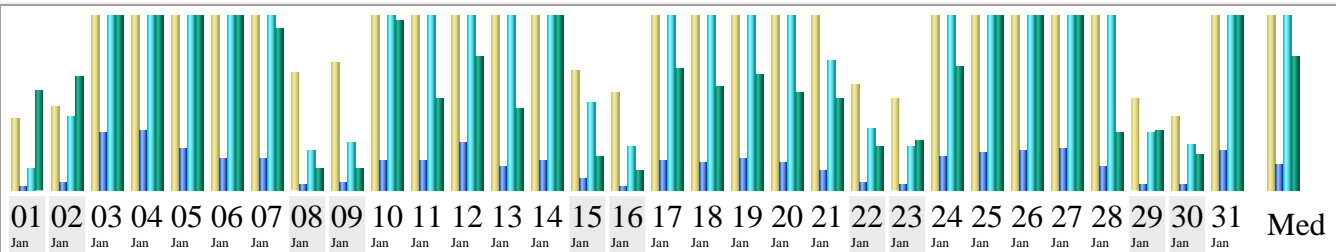

Período considerado:

Resumo

Período considerado	Mês Jan 2011				
Primeira visita	01 Jan 2011 - 03:43				
Última visita	31 Jan 2011 - 20:19				
	Visitantes únicos	Numero de visitas	Páginas	Hits	Bytes
Tráfego visualizado *	1721	2550 (1.48 visitas/visitante)	14672 (5.75 Páginas/Visita)	112174 (43.98 Hits/Visita)	1.67 GB (687.8 KB/Visita)
Tráfego não visualizado *			3883	35588	1.28 GB

* Tráfego "não visto" é tráfego gerado por robots, worms ou respostas a códigos de status HTTP especiais.

Histórico mensal

Dias do mês

Dia	Numero de visitas	Páginas	Hits	Bytes
01 Jan 2011	25	57	415	40.85 MB
02 Jan 2011	29	115	1389	46.59 MB
03 Jan 2011	91	1095	5621	132.77 MB
04 Jan 2011	106	1115	6814	102.72 MB
05 Jan 2011	116	779	6102	81.91 MB
06 Jan 2011	113	593	4307	149.32 MB
07 Jan 2011	100	568	4274	66.76 MB
08 Jan 2011	41	107	744	9.05 MB
09 Jan 2011	45	121	900	8.85 MB
10 Jan 2011	111	536	4518	70.09 MB
11 Jan 2011	94	533	4552	37.38 MB
12 Jan 2011	124	872	5078	54.99 MB
13 Jan 2011	105	431	4170	33.51 MB
14 Jan 2011	105	560	3539	112.04 MB
15 Jan 2011	42	191	1648	13.46 MB
16 Jan 2011	34	72	819	7.88 MB
17 Jan 2011	119	549	4945	50.20 MB
18 Jan 2011	104	507	3688	42.80 MB
19 Jan 2011	95	595	4918	47.89 MB
20 Jan 2011	97	493	3663	40.36 MB
21 Jan 2011	72	355	2455	37.68 MB
22 Jan 2011	37	149	1162	18.13 MB
23 Jan 2011	32	80	819	20.17 MB
24 Jan 2011	104	620	5462	51.20 MB
25 Jan 2011	114	686	5990	77.44 MB
26 Jan 2011	127	756	6705	73.15 MB
27 Jan 2011	118	790	5531	110.89 MB
28 Jan 2011	83	424	3548	23.53 MB
29 Jan 2011	32	92	1091	24.14 MB
30 Jan 2011	26	94	859	14.44 MB
31 Jan 2011	109	737	6448	112.64 MB
Med	82.26	473.29	3618.52	55.25 MB
Total	2550	14672	112174	1.67 GB