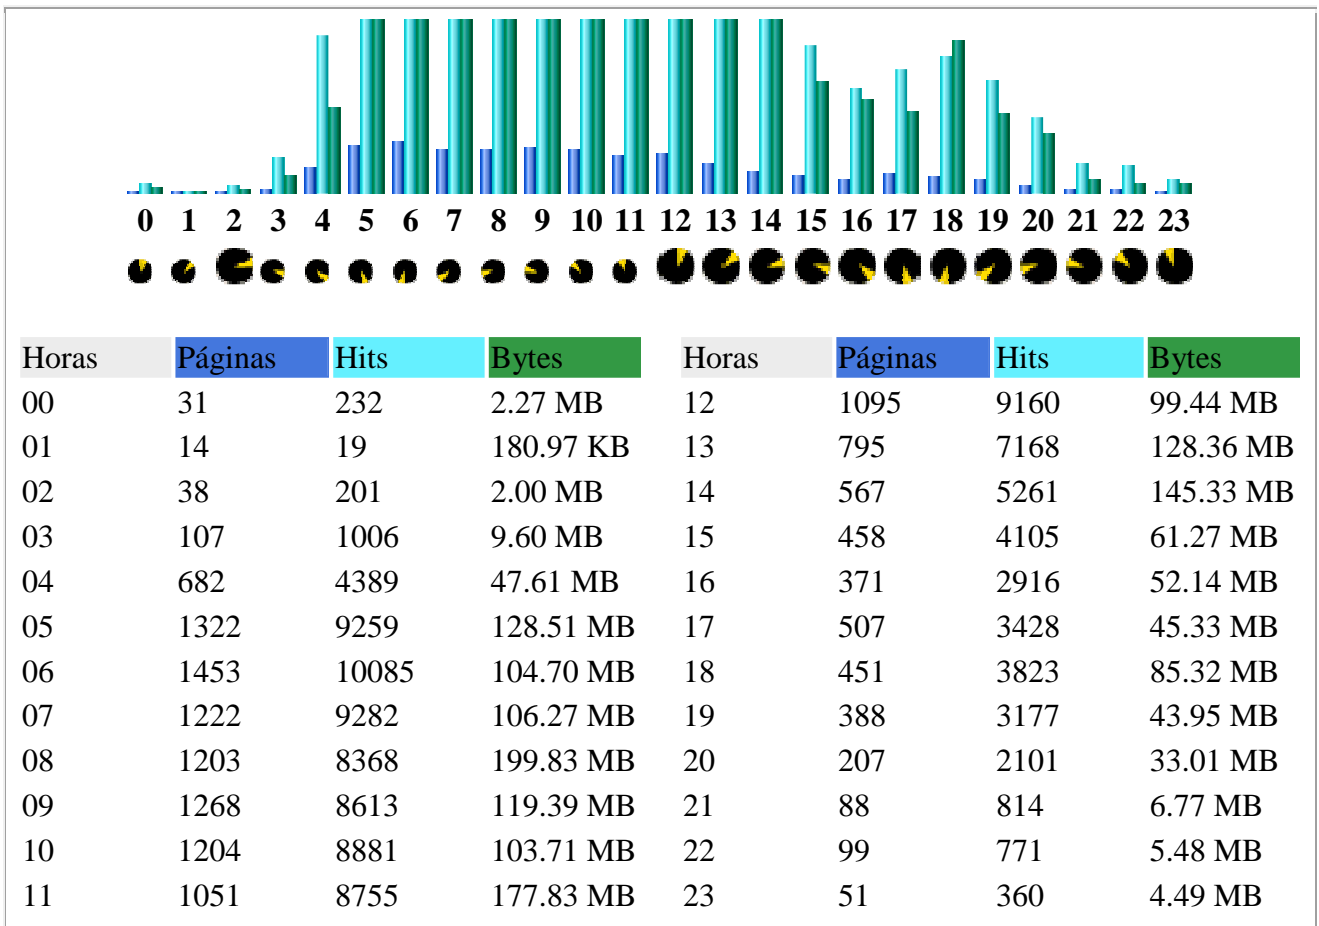

Horas

Países (Top 25) - [Lista completa](#)

	Países	Páginas	Hits	Bytes	
	Brazil	br	14216	111012	1.58 GB