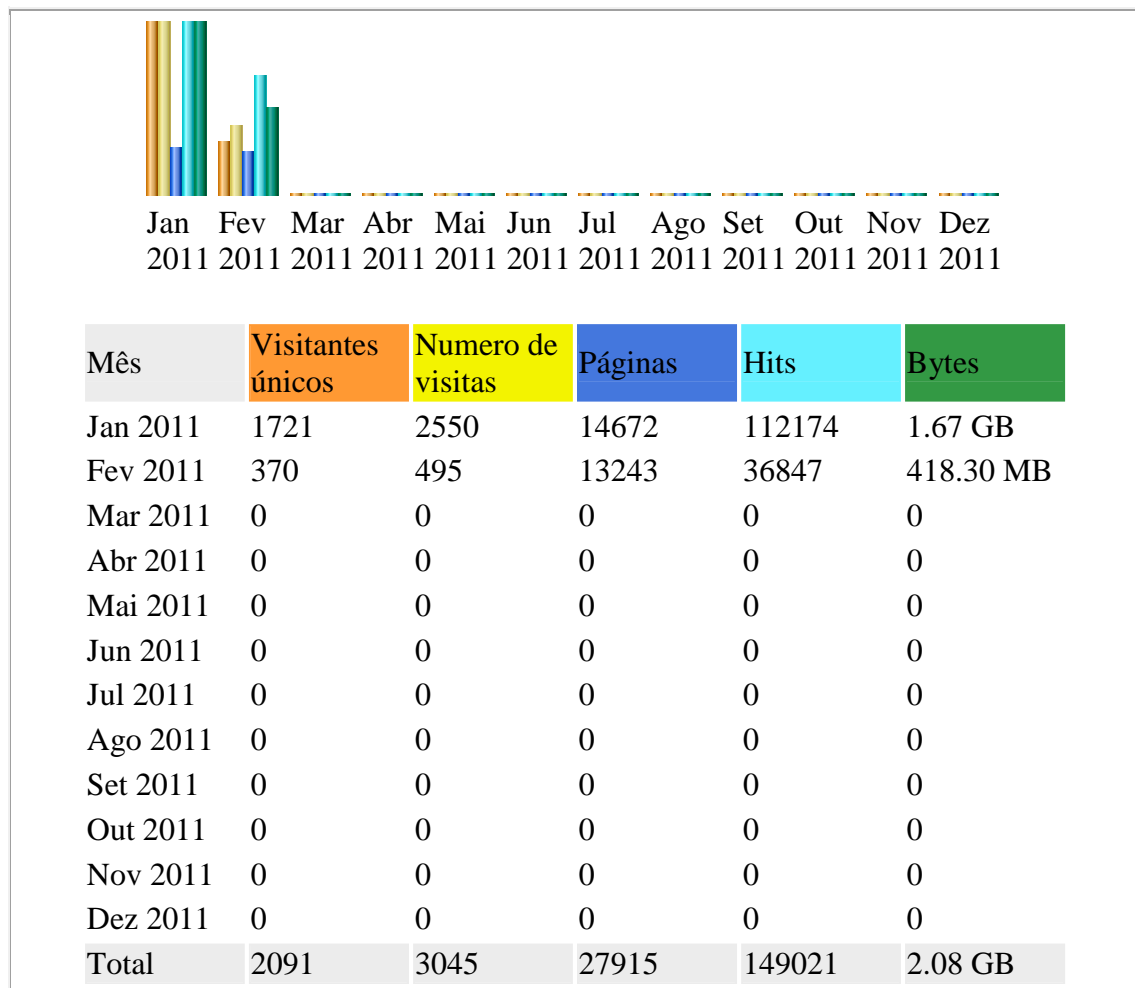

Período considerado:

Resumo

Período considerado	Mês Jan 2011				
Primeira visita	01 Jan 2011 - 03:43				
Última visita	31 Jan 2011 - 20:19				
	Visitantes únicos	Numero de visitas	Páginas	Hits	Bytes
Tráfego visualizado *	1721	2550 (1.48 visitas/visitante)	14672 (5.75 Páginas/Visita)	112174 (43.98 Hits/Visita)	1.67 GB (687.8 KB/Visita)
Tráfego não visualizado *			3883	35588	1.28 GB

* Tráfego "não visto" é tráfego gerado por robots, worms ou respostas a códigos de status HTTP especiais.

Histórico mensal

Dias do mês

Dia	Numero de visitas	Páginas	Hits	Bytes
01 Jan 2011	25	57	415	40.85 MB
02 Jan 2011	29	115	1389	46.59 MB
03 Jan 2011	91	1095	5621	132.77 MB
04 Jan 2011	106	1115	6814	102.72 MB
05 Jan 2011	116	779	6102	81.91 MB
06 Jan 2011	113	593	4307	149.32 MB
07 Jan 2011	100	568	4274	66.76 MB
08 Jan 2011	41	107	744	9.05 MB
09 Jan 2011	45	121	900	8.85 MB
10 Jan 2011	111	536	4518	70.09 MB
11 Jan 2011	94	533	4552	37.38 MB
12 Jan 2011	124	872	5078	54.99 MB
13 Jan 2011	105	431	4170	33.51 MB
14 Jan 2011	105	560	3539	112.04 MB
15 Jan 2011	42	191	1648	13.46 MB
16 Jan 2011	34	72	819	7.88 MB
17 Jan 2011	119	549	4945	50.20 MB
18 Jan 2011	104	507	3688	42.80 MB
19 Jan 2011	95	595	4918	47.89 MB
20 Jan 2011	97	493	3663	40.36 MB
21 Jan 2011	72	355	2455	37.68 MB
22 Jan 2011	37	149	1162	18.13 MB
23 Jan 2011	32	80	819	20.17 MB
24 Jan 2011	104	620	5462	51.20 MB
25 Jan 2011	114	686	5990	77.44 MB
26 Jan 2011	127	756	6705	73.15 MB
27 Jan 2011	118	790	5531	110.89 MB
28 Jan 2011	83	424	3548	23.53 MB
29 Jan 2011	32	92	1091	24.14 MB
30 Jan 2011	26	94	859	14.44 MB
31 Jan 2011	109	737	6448	112.64 MB
Med	82.26	473.29	3618.52	55.25 MB
Total	2550	14672	112174	1.67 GB