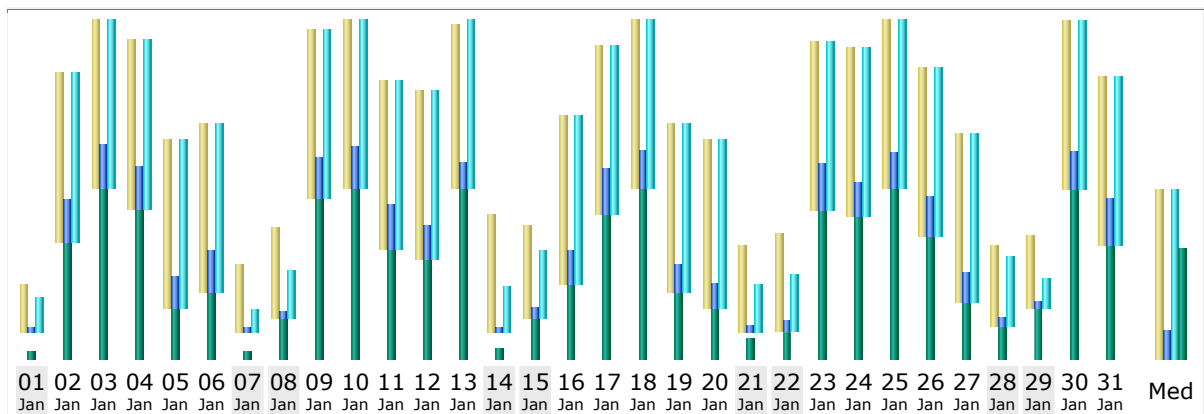

Dia	Numero de visitas	Páginas	Hits	Bytes
01 Jan 2012	17	58	417	3.00 MB
02 Jan 2012	99	507	3,807	45.55 MB
03 Jan 2012	106	530	3,813	136.47 MB
04 Jan 2012	113	515	3,904	58.09 MB
05 Jan 2012	99	397	3,025	19.39 MB
06 Jan 2012	91	498	3,491	25.51 MB
07 Jan 2012	24	66	281	2.32 MB
08 Jan 2012	32	77	569	15.49 MB
09 Jan 2012	124	508	3,816	62.37 MB
10 Jan 2012	116	520	3,765	75.52 MB
11 Jan 2012	125	548	4,260	41.98 MB
12 Jan 2012	91	404	3,386	38.43 MB
13 Jan 2012	59	329	2,726	137.25 MB
14 Jan 2012	42	69	546	4.50 MB
15 Jan 2012	33	124	824	15.81 MB
16 Jan 2012	90	418	3,114	28.61 MB
17 Jan 2012	82	549	3,997	56.19 MB
18 Jan 2012	103	469	3,091	71.23 MB
19 Jan 2012	70	354	2,325	25.43 MB
20 Jan 2012	66	304	2,202	19.72 MB
21 Jan 2012	31	72	584	8.30 MB
22 Jan 2012	35	124	695	10.21 MB
23 Jan 2012	105	579	3,895	57.75 MB
24 Jan 2012	92	406	2,877	55.20 MB
25 Jan 2012	87	441	3,431	110.70 MB
26 Jan 2012	95	492	3,896	47.65 MB
27 Jan 2012	77	360	2,579	22.09 MB
28 Jan 2012	29	105	839	12.48 MB
29 Jan 2012	26	75	369	19.42 MB
30 Jan 2012	89	453	3,387	66.26 MB
31 Jan 2012	97	583	3,513	43.52 MB
Med	75	352	2,562	43.11 MB
Total	2,345	10,934	79,424	1.31 GB