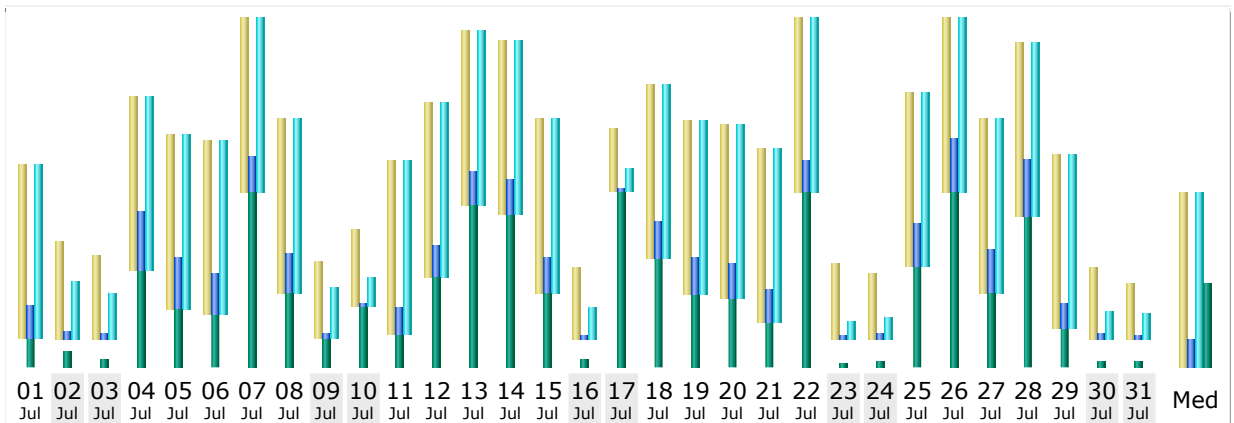

Dia	Numero de visitas	Páginas	Hits	Bytes
01 Jul 2011	82	538	3,491	15.37 MB
02 Jul 2011	31	116	917	7.95 MB
03 Jul 2011	27	75	731	3.96 MB
04 Jul 2011	84	946	5,070	52.30 MB
05 Jul 2011	91	836	5,052	31.12 MB
06 Jul 2011	90	647	4,529	28.25 MB
07 Jul 2011	99	574	3,528	198.06 MB
08 Jul 2011	102	617	5,180	39.70 MB
09 Jul 2011	25	74	812	14.97 MB
10 Jul 2011	25	61	452	32.05 MB
11 Jul 2011	90	420	3,475	16.66 MB
12 Jul 2011	85	487	3,248	48.43 MB
13 Jul 2011	73	529	3,695	88.81 MB
14 Jul 2011	90	577	4,014	83.49 MB
15 Jul 2011	91	565	4,085	40.50 MB
16 Jul 2011	23	64	501	4.38 MB
17 Jul 2011	20	42	366	97.29 MB
18 Jul 2011	93	604	4,582	58.71 MB
19 Jul 2011	85	583	3,529	39.20 MB
20 Jul 2011	85	552	3,880	36.83 MB
21 Jul 2011	81	520	3,304	23.25 MB
22 Jul 2011	80	492	3,664	135.50 MB
23 Jul 2011	24	64	264	1.90 MB
24 Jul 2011	21	69	350	2.33 MB
25 Jul 2011	108	692	4,932	54.45 MB
26 Jul 2011	101	855	5,799	112.02 MB
27 Jul 2011	116	682	4,117	39.63 MB
28 Jul 2011	98	904	5,189	81.97 MB
29 Jul 2011	79	413	3,466	20.47 MB
30 Jul 2011	23	80	446	3.01 MB
31 Jul 2011	18	45	400	3.09 MB
Med	69	442	3,002	45.67 MB
Total	2,140	13,723	93,068	1.38 GB

Dias da semana