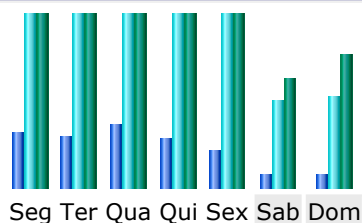

Dia	Numero de visitas	Páginas	Hits	Bytes
01 Jun 2010	96	409	2330	15.79 MB
02 Jun 2010	115	439	2305	13.99 MB
03 Jun 2010	68	218	1331	11.76 MB
04 Jun 2010	65	166	984	7.82 MB
05 Jun 2010	38	88	669	5.42 MB
06 Jun 2010	31	88	704	5.24 MB
07 Jun 2010	100	427	2070	11.05 MB
08 Jun 2010	89	397	2334	11.38 MB
09 Jun 2010	110	467	2345	12.81 MB
10 Jun 2010	82	410	2258	12.67 MB
11 Jun 2010	82	367	1878	11.67 MB
12 Jun 2010	33	77	523	3.21 MB
13 Jun 2010	58	159	1012	8.38 MB
14 Jun 2010	112	455	2785	15.88 MB
15 Jun 2010	77	270	1553	7.57 MB
16 Jun 2010	110	584	3735	20.57 MB
17 Jun 2010	111	426	2666	15.31 MB
18 Jun 2010	71	417	2199	12.31 MB
19 Jun 2010	41	111	729	5.64 MB
20 Jun 2010	44	102	743	6.92 MB
21 Jun 2010	115	468	2881	17.45 MB
22 Jun 2010	104	434	2398	12.10 MB
23 Jun 2010	101	565	3426	19.74 MB
24 Jun 2010	86	449	2920	12.48 MB
25 Jun 2010	53	162	1099	8.73 MB
26 Jun 2010	31	102	762	4.88 MB
27 Jun 2010	27	61	327	2.92 MB
28 Jun 2010	68	311	1647	10.30 MB
29 Jun 2010	83	414	2693	16.22 MB
30 Jun 2010	81	338	1978	11.71 MB
Med	76.07	312.70	1842.80	11.06 MB
Total	2282	9381	55284	331.94 MB

Dias da semana

Dia	Páginas	Hits	Bytes
Seg	415.25	2345.75	13.67 MB
Ter	384.80	2261.60	12.61 MB
Qua	478.60	2757.80	15.76 MB
Qui	375.75	2293.75	13.05 MB
Sex	278	1540	10.13 MB
Sab	94.50	670.75	4.79 MB