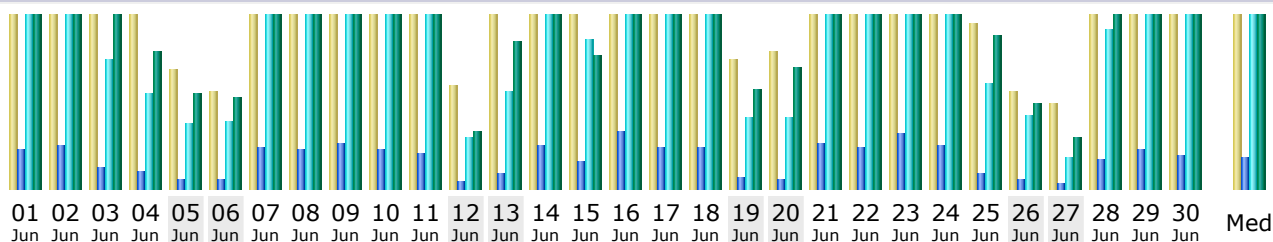

Última Actualização: 02 Jul 2010 - 07:08

Período considerado: Jun 2010 OK

Resumo

Período considerado	Mês Jun 2010				
Primeira visita	01 Jun 2010 - 00:56				
Última visita	30 Jun 2010 - 22:55				
	Visitantes únicos	Numero de visitas	Páginas	Hits	Bytes
Tráfego visualizado *	1781	2282 (1.28 visitas/visitante)	9381 (4.11 Páginas/Visita)	55284 (24.22 Hits/Visita)	331.94 MB (148.95 KB/Visita)
Tráfego não visualizado *			1996	12176	10.46 MB

* Tráfego "não visto" é tráfego gerado por robots, worms ou respostas a códigos de status HTTP especiais.

Histórico mensal

Mês	Visitantes únicos	Numero de visitas	Páginas	Hits	Bytes
Jan 2010	0	0	0	0	0
Fev 2010	7	10	148	1509	5.71 MB
Mar 2010	42	121	901	3475	23.96 MB
Abr 2010	1125	1446	7437	43001	301.04 MB
Mai 2010	1980	2543	10874	61149	412.01 MB
Jun 2010	1781	2282	9381	55284	331.94 MB
Jul 2010	69	77	481	2548	11.87 MB
Ago 2010	0	0	0	0	0
Set 2010	0	0	0	0	0
Out 2010	0	0	0	0	0
Nov 2010	0	0	0	0	0
Dez 2010	0	0	0	0	0
Total	5004	6479	29222	166966	1.06 GB

Dias do mês