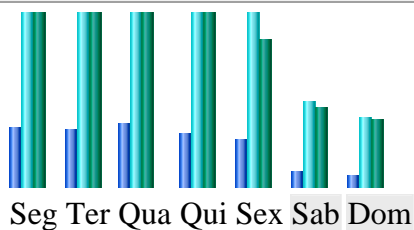

29 Mai 2010	39	85	415	3.91 MB
30 Mai 2010	58	134	675	5.80 MB
31 Mai 2010	120	529	2992	18.22 MB
Med	82.03	350.77	1972.55	13.29 MB
Total	2543	10874	61149	412.01 MB

Dias da semana

Dia	Páginas	Hits	Bytes
Seg	489.60	2796.40	21.95 MB
Ter	479.50	2656.50	14.49 MB
Qua	520.75	3021.25	24.14 MB
Qui	448.50	2458.75	15.00 MB
Sex	388.50	2036	9.83 MB
Sab	117.80	718.60	5.25 MB
Dom	97.60	576.80	4.44 MB