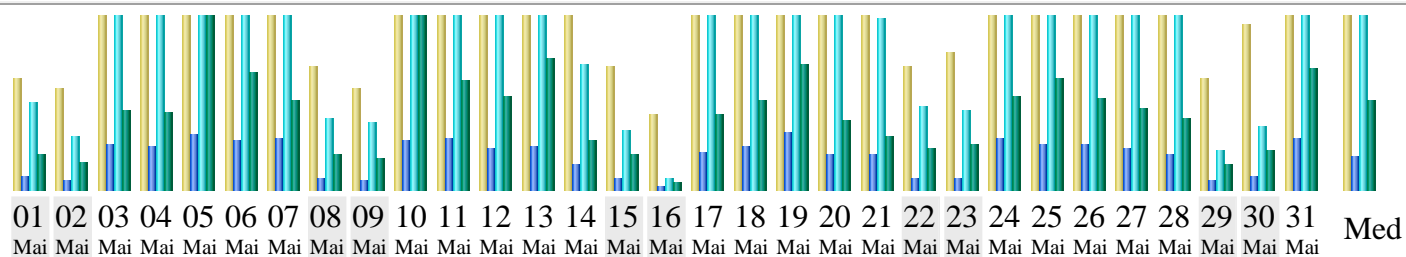

Última
Atualização:

03 Jun 2010 - 07:07

Período considerado:

Resumo

Período considerado	Mês Mai 2010				
Primeira visita	01 Mai 2010 - 04:52				
Última visita	31 Mai 2010 - 21:47				
	Visitantes únicos	Numero de visitas	Páginas	Hits	Bytes
Tráfego visualizado *	1980	2543 (1.28 visitas/visitante)	10874 (4.27 Páginas/Visita)	61149 (24.04 Hits/Visita)	412.01 MB (165.9 KB/Visita)
Tráfego não visualizado *			2009	13744	52.21 MB

* Tráfego "não visto" é tráfego gerado por robots, worms ou respostas a códigos de status HTTP especiais.

Histórico mensal

Mês	Visitantes únicos	Numero de visitas	Páginas	Hits	Bytes
Jan 2010	0	0	0	0	0
Fev 2010	7	10	148	1509	5.71 MB
Mar 2010	42	121	901	3475	23.96 MB
Abr 2010	1125	1446	7437	43001	301.04 MB
Mai 2010	1980	2543	10874	61149	412.01 MB
Jun 2010	199	217	862	4766	30.95 MB
Jul 2010	0	0	0	0	0
Ago 2010	0	0	0	0	0
Set 2010	0	0	0	0	0
Out 2010	0	0	0	0	0
Nov 2010	0	0	0	0	0
Dez 2010	0	0	0	0	0

Total	3353	4337	20222	113900	773.66 MB
-------	------	------	-------	--------	-----------

Dias do mês

Dia	Numero de visitas	Páginas	Hits	Bytes
01 Mai 2010	39	132	923	5.41 MB
02 Mai 2010	35	91	559	4.10 MB
03 Mai 2010	89	477	2691	11.88 MB
04 Mai 2010	115	447	2285	11.59 MB
05 Mai 2010	96	579	3314	49.85 MB
06 Mai 2010	116	525	3124	17.70 MB
07 Mai 2010	79	545	3031	13.28 MB
08 Mai 2010	43	123	743	5.32 MB
09 Mai 2010	35	104	711	4.57 MB
10 Mai 2010	99	509	3057	54.30 MB
11 Mai 2010	103	536	3220	16.38 MB
12 Mai 2010	90	431	2340	14.14 MB
13 Mai 2010	102	457	2175	19.69 MB
14 Mai 2010	94	257	1316	7.48 MB
15 Mai 2010	43	125	631	5.42 MB
16 Mai 2010	26	40	110	942.52 KB
17 Mai 2010	99	384	2122	11.42 MB
18 Mai 2010	111	454	2342	13.34 MB
19 Mai 2010	126	606	3801	18.78 MB
20 Mai 2010	99	370	2152	10.49 MB
21 Mai 2010	75	376	1804	7.96 MB
22 Mai 2010	43	124	881	6.22 MB
23 Mai 2010	48	119	829	6.80 MB
24 Mai 2010	90	549	3120	13.92 MB
25 Mai 2010	120	481	2779	16.64 MB
26 Mai 2010	97	467	2630	13.78 MB
27 Mai 2010	113	442	2384	12.10 MB
28 Mai 2010	101	376	1993	10.58 MB