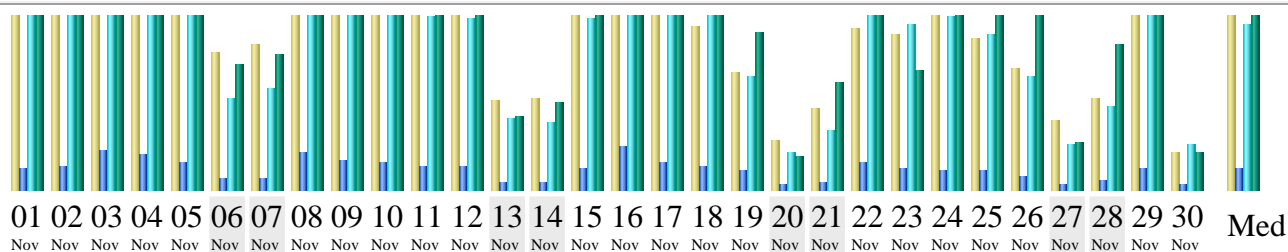

* Tráfego "não visto" é tráfego gerado por robots, worms ou respostas a códigos de status HTTP especiais.

Histórico mensal

Mês	Visitantes únicos	Numero de visitas	Páginas	Hits	Bytes
Jan 2010	0	0	0	0	0
Fev 2010	7	10	148	1509	5.71 MB
Mar 2010	42	121	901	3475	23.96 MB
Abr 2010	1125	1446	7437	43001	301.04 MB
Mai 2010	1980	2543	10874	61149	412.01 MB
Jun 2010	1781	2282	9381	55284	331.94 MB
Jul 2010	1571	2059	8844	50264	274.33 MB
Ago 2010	2092	2725	10168	59238	422.22 MB
Set 2010	1776	2280	9133	54734	867.53 MB
Out 2010	2832	3575	17223	132111	1.68 GB
Nov 2010	3485	4872	25682	210101	2.47 GB
Dez 2010	0	0	0	0	0

Total	16691	21913	99791	670866	6.73 GB
-------	-------	-------	-------	--------	---------

Dias do mês

Dia	Numero de visitas	Páginas	Hits	Bytes
01 Nov 2010	194	923	7942	93.49 MB
02 Nov 2010	252	1005	8010	102.11 MB
03 Nov 2010	312	1681	14236	155.25 MB
04 Nov 2010	301	1487	12774	146.11 MB
05 Nov 2010	219	1167	8905	98.48 MB
06 Nov 2010	123	463	3831	53.69 MB
07 Nov 2010	130	495	4301	57.92 MB
08 Nov 2010	293	1532	12586	148.48 MB
09 Nov 2010	235	1266	9226	145.30 MB
10 Nov 2010	221	1124	9121	114.88 MB
11 Nov 2010	169	951	7299	81.02 MB
12 Nov 2010	162	1004	7246	77.70 MB
13 Nov 2010	81	337	2979	31.18 MB
14 Nov 2010	83	330	2801	37.45 MB
15 Nov 2010	164	846	7244	110.60 MB
16 Nov 2010	325	1855	15211	150.06 MB
17 Nov 2010	199	1108	9105	101.56 MB
18 Nov 2010	148	945	7366	92.44 MB
19 Nov 2010	105	778	4814	67.44 MB
20 Nov 2010	45	177	1567	13.84 MB
21 Nov 2010	73	305	2466	45.75 MB
22 Nov 2010	146	1133	9690	82.49 MB
23 Nov 2010	140	899	6967	51.69 MB
24 Nov 2010	160	845	7317	78.94 MB
25 Nov 2010	136	770	6549	87.64 MB
26 Nov 2010	110	571	4808	120.10 MB
27 Nov 2010	62	194	1876	20.30 MB
28 Nov 2010	83	405	3539	62.62 MB