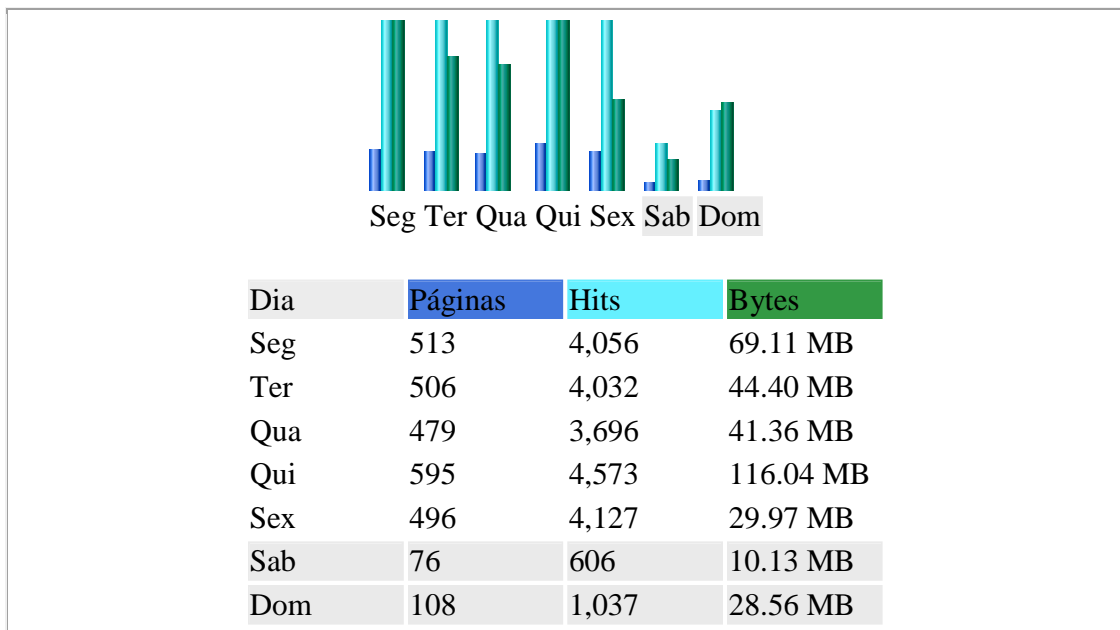

22 Nov 2011	111	502	4,403	32.19 MB
23 Nov 2011	120	545	4,482	59.94 MB
24 Nov 2011	127	547	3,862	205.26 MB
25 Nov 2011	95	468	3,567	30.55 MB
26 Nov 2011	38	108	901	8.66 MB
27 Nov 2011	38	103	1,246	35.07 MB
28 Nov 2011	123	554	5,091	33.74 MB
29 Nov 2011	118	535	4,232	48.36 MB
30 Nov 2011	108	485	3,454	26.76 MB
Med	86	402	3,208	48.14 MB
Total	2,586	12,089	96,249	1.41 GB

Dias da semana