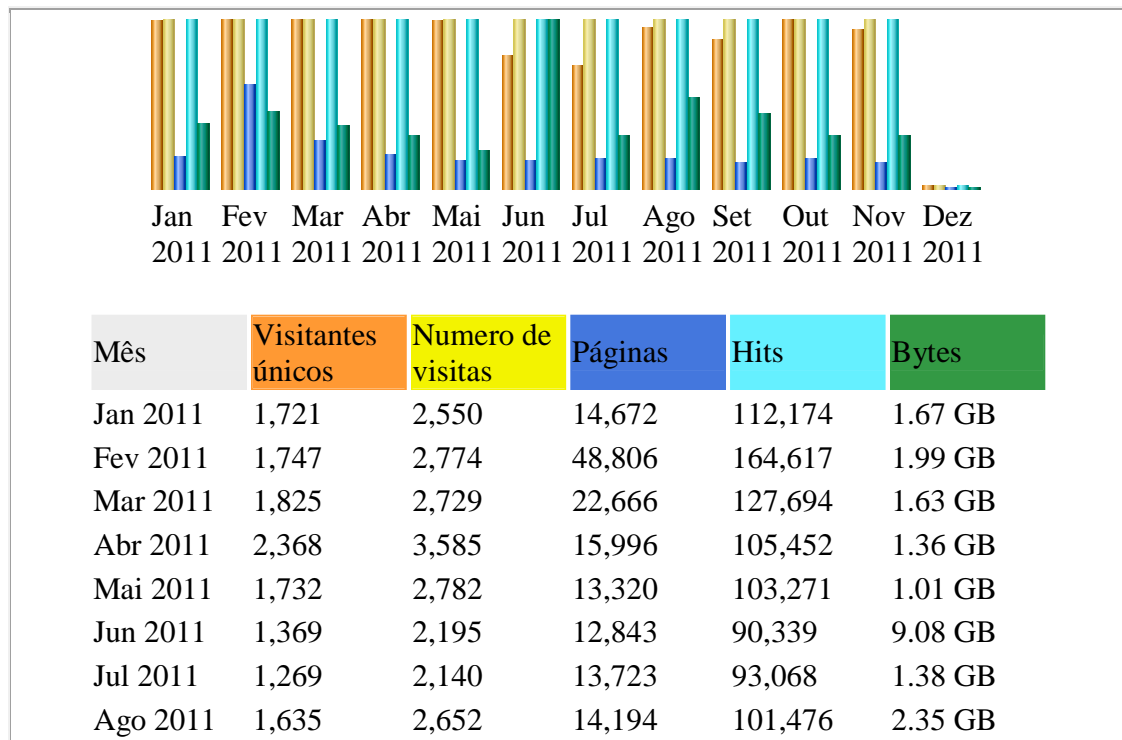

Última
Atualização:

01 Dez 2011 - 06:13

Período considerado:

Resumo

Período considerado	Mês Nov 2011				
Primeira visita	01 Nov 2011 - 01:55				
Última visita	30 Nov 2011 - 22:24				
	Visitantes únicos	Numero de visitas	Páginas	Hits	Bytes
Tráfego visualizado *	1,617	2,586 (1.59 visitas/visitante)	12,089 (4.67 Páginas/Visita)	96,249 (37.21 Hits/Visita)	1.41 GB (571.81 KB/Visita)
Tráfego não visualizado *			3,384	29,656	471.72 MB

* Tráfego "não visto" é tráfego gerado por robots, worms ou respostas a códigos de status HTTP especiais.

Histórico mensal

Set 2011	1,525	2,296	12,439	86,302	1.94 GB
Out 2011	1,801	2,814	14,266	109,148	1.40 GB
Nov 2011	1,617	2,586	12,089	96,249	1.41 GB
Dez 2011	26	26	126	1,034	8.59 MB
Total	18,635	29,129	195,140	1,190,824	25.23 GB

* Robots mostrados aqui deram 'hits' ou tráfego "não visto" pelos visitantes, por isso não serão incluídos em outros gráficos.

Duração da visita

Numero de visitas: 2,586 - Med: 419 s	Numero de visitas	Percentagem
0s-30s	1,651	63.8 %
30s-2mn	258	9.9 %
2mn-5mn	161	6.2 %
5mn-15mn	149	5.7 %
15mn-30mn	131	5 %
30mn-1h	122	4.7 %
1h+	114	4.4 %