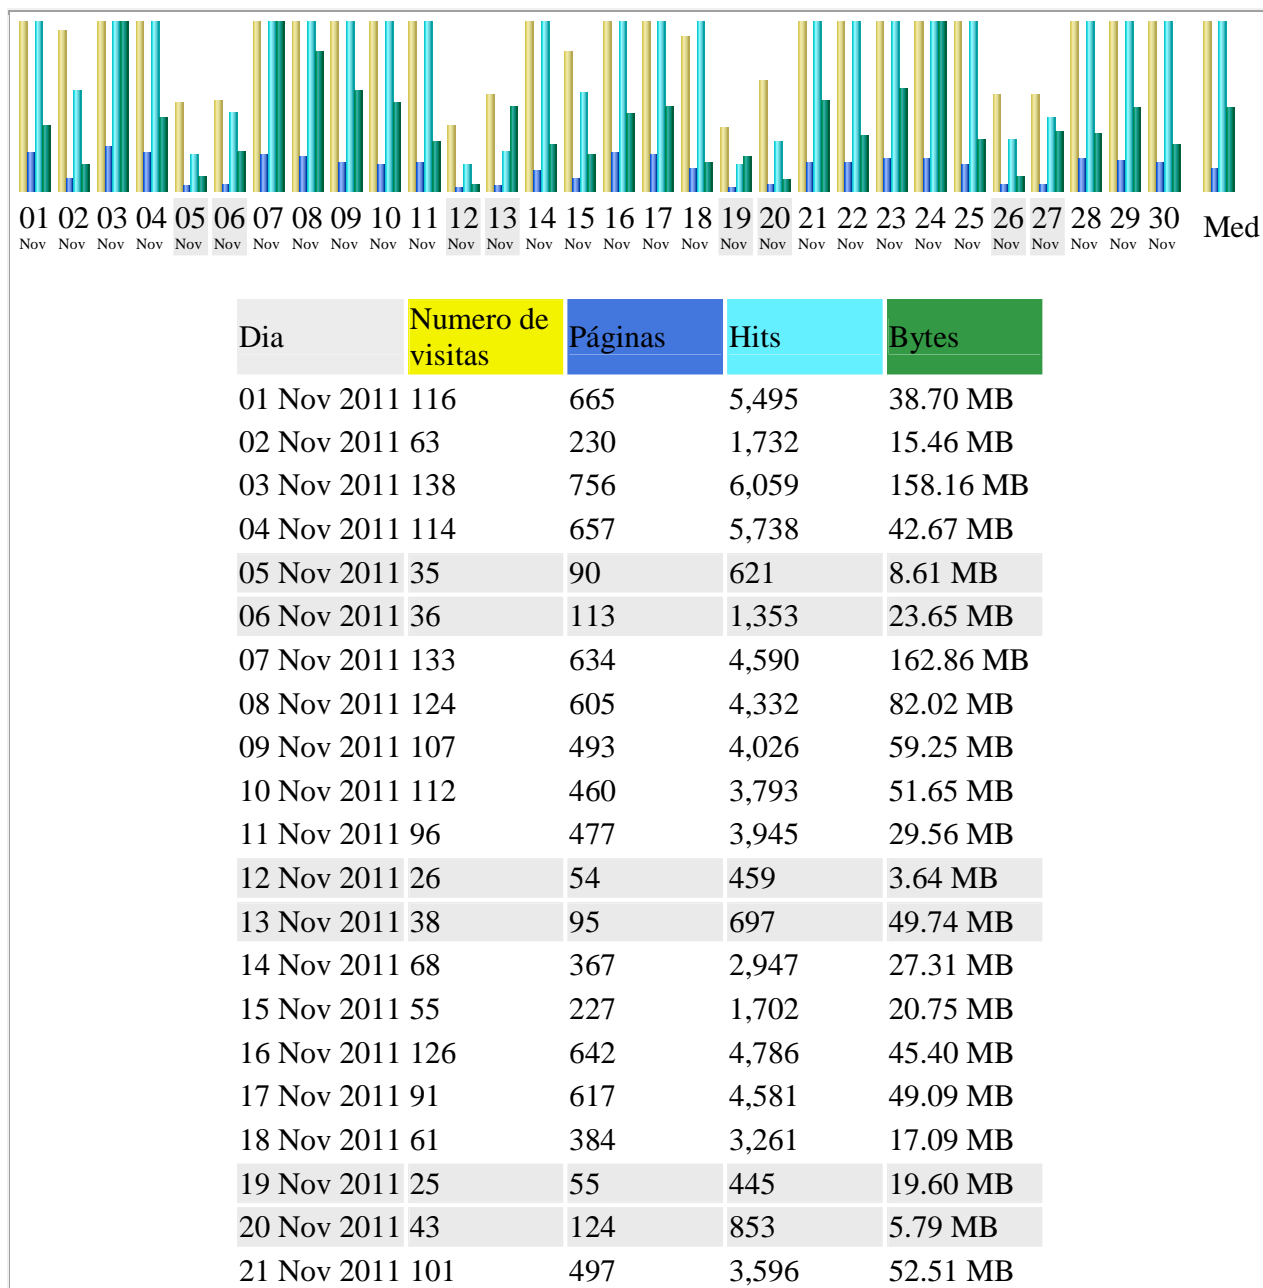

Set 2011	1,525	2,296	12,439	86,302	1.94 GB
Out 2011	1,801	2,814	14,266	109,148	1.40 GB
Nov 2011	1,617	2,586	12,089	96,249	1.41 GB
Dez 2011	26	26	126	1,034	8.59 MB
Total	18,635	29,129	195,140	1,190,824	25.23 GB

Dias do mês