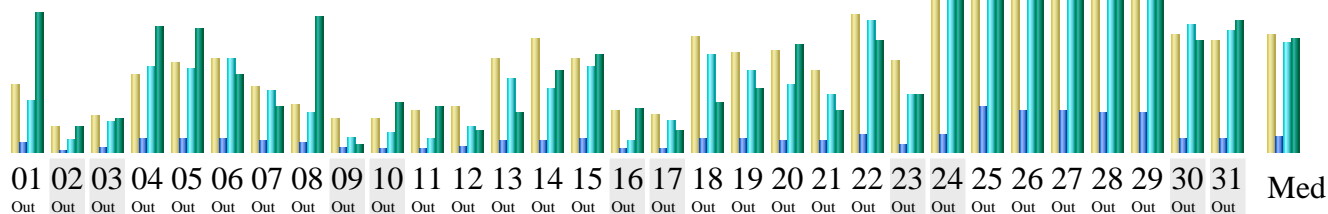

* Tráfego "não visto" é tráfego gerado por robots, worms ou respostas a códigos de status HTTP especiais.

Histórico mensal

Mês	Visitantes únicos	Numero de visitas	Páginas	Hits	Bytes
Jan 2010	0	0	0	0	0
Fev 2010	7	10	148	1509	5.71 MB
Mar 2010	42	121	901	3475	23.96 MB
Abr 2010	1125	1446	7437	43001	301.04 MB
Mai 2010	1980	2543	10874	61149	412.01 MB
Jun 2010	1781	2282	9381	55284	331.94 MB
Jul 2010	1571	2059	8844	50264	274.33 MB
Ago 2010	2092	2725	10168	59238	422.22 MB
Set 2010	1776	2280	9133	54734	867.53 MB
Out 2010	2832	3575	17223	132111	1.68 GB
Nov 2010	25	25	104	915	11.41 MB
Dez 2010	0	0	0	0	0

Total	13231	17066	74213	461680	4.26 GB
-------	-------	-------	-------	--------	---------

Dias do mês

Dia	Numero de visitas	Páginas	Hits	Bytes
01 Out 2010	67	320	1984	67.88 MB
02 Out 2010	25	66	457	12.43 MB
03 Out 2010	34	155	1104	15.85 MB
04 Out 2010	76	492	3347	60.76 MB
05 Out 2010	88	480	3228	60.21 MB
06 Out 2010	92	481	3627	37.34 MB
07 Out 2010	65	393	2389	22.21 MB
08 Out 2010	46	343	1563	65.84 MB
09 Out 2010	32	83	512	3.88 MB
10 Out 2010	32	102	718	24.23 MB
11 Out 2010	40	91	525	21.83 MB
12 Out 2010	44	168	1015	10.57 MB
13 Out 2010	91	437	2900	18.67 MB
14 Out 2010	112	404	2458	39.75 MB
15 Out 2010	91	494	3343	47.38 MB
16 Out 2010	40	80	429	21.11 MB
17 Out 2010	36	127	1185	10.36 MB
18 Out 2010	114	544	3820	23.83 MB
19 Out 2010	98	537	3145	31.29 MB
20 Out 2010	99	400	2597	52.45 MB
21 Out 2010	81	406	2222	19.90 MB
22 Out 2010	136	706	5125	54.28 MB
23 Out 2010	89	293	2248	28.27 MB
24 Out 2010	168	670	6244	77.87 MB
25 Out 2010	356	1745	14134	176.20 MB
26 Out 2010	336	1572	12300	129.85 MB
27 Out 2010	299	1639	13524	157.50 MB
28 Out 2010	294	1494	13570	163.90 MB