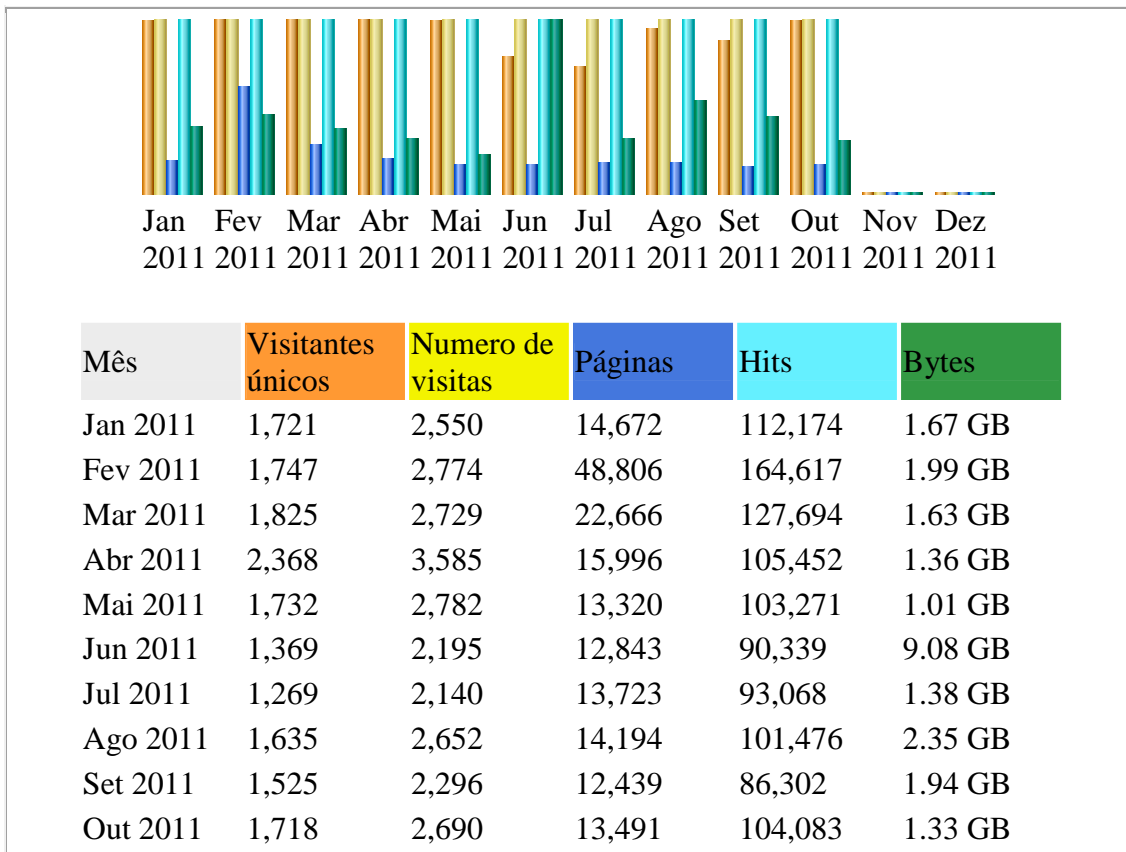

**Ultima
Atualização:**

31 Out 2011 - 07:09

Período considerado:

Resumo

Período considerado	Mês Out 2011				
Primeira visita	01 Out 2011 - 02:33				
Última visita	31 Out 2011 - 07:03				
	Visitantes únicos	Numero de visitas	Páginas	Hits	Bytes
Tráfego visualizado *	1,718	2,690 (1.56 visitas/visitante)	13,491 (5.01 Páginas/Visita)	104,083 (38.69 Hits/Visita)	1.33 GB (519.71 KB/Visita)
Tráfego não visualizado *			3,737	34,046	557.93 MB

* Tráfego "não visto" é tráfego gerado por robots, worms ou respostas a códigos de status HTTP especiais.

Histórico mensal

Nov 2011	0	0	0	0	0
Dez 2011	0	0	0	0	0
Total	16,909	26,393	182,150	1,088,476	23.75 GB

Dias do mês

Dia	Numero de visitas	Páginas	Hits	Bytes
01 Out 2011	27	101	691	4.19 MB
02 Out 2011	33	93	870	14.20 MB
03 Out 2011	138	784	6,046	41.36 MB
04 Out 2011	97	546	4,539	52.42 MB
05 Out 2011	144	755	5,572	116.66 MB
06 Out 2011	137	648	5,539	29.07 MB
07 Out 2011	116	706	5,180	33.01 MB
08 Out 2011	17	35	382	2.61 MB
09 Out 2011	29	108	1,062	5.62 MB
10 Out 2011	124	644	5,759	41.23 MB
11 Out 2011	124	569	4,453	47.45 MB
12 Out 2011	39	132	1,239	33.73 MB
13 Out 2011	135	756	4,806	42.84 MB
14 Out 2011	121	604	4,816	334.80 MB
15 Out 2011	17	73	695	11.53 MB
16 Out 2011	43	126	924	24.24 MB
17 Out 2011	118	554	4,649	33.92 MB
18 Out 2011	154	769	5,469	69.56 MB
19 Out 2011	129	564	4,789	78.19 MB
20 Out 2011	111	521	3,836	64.07 MB
21 Out 2011	95	397	3,480	26.05 MB
22 Out 2011	37	89	708	6.30 MB
23 Out 2011	44	103	872	4.99 MB
24 Out 2011	110	683	5,048	48.02 MB
25 Out 2011	114	711	4,952	41.38 MB
26 Out 2011	118	753	5,012	40.24 MB