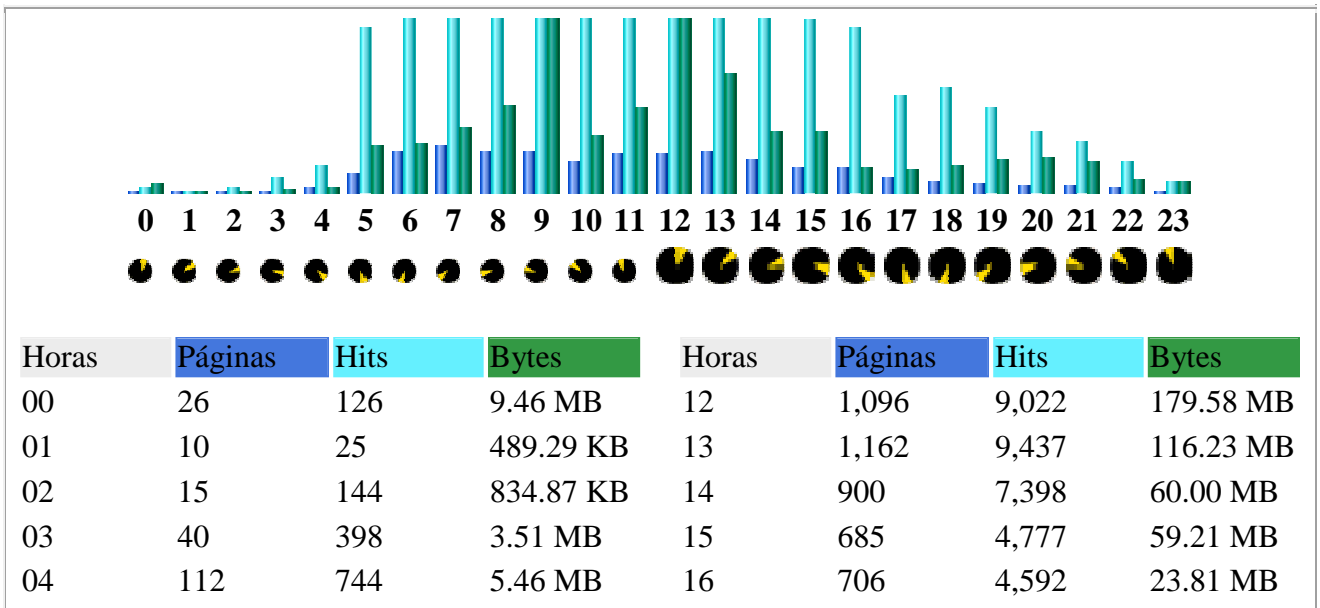

27 Out 2011	123	638	5,171	44.24 MB
28 Out 2011	108	586	4,480	32.38 MB
29 Out 2011	33	181	831	12.96 MB
30 Out 2011	39	149	1,157	15.92 MB
31 Out 2011	16	113	1,056	12.08 MB
Med	86	435	3,357	44.04 MB
Total	2,690	13,491	104,083	1.33 GB

Dias da semana

Horas