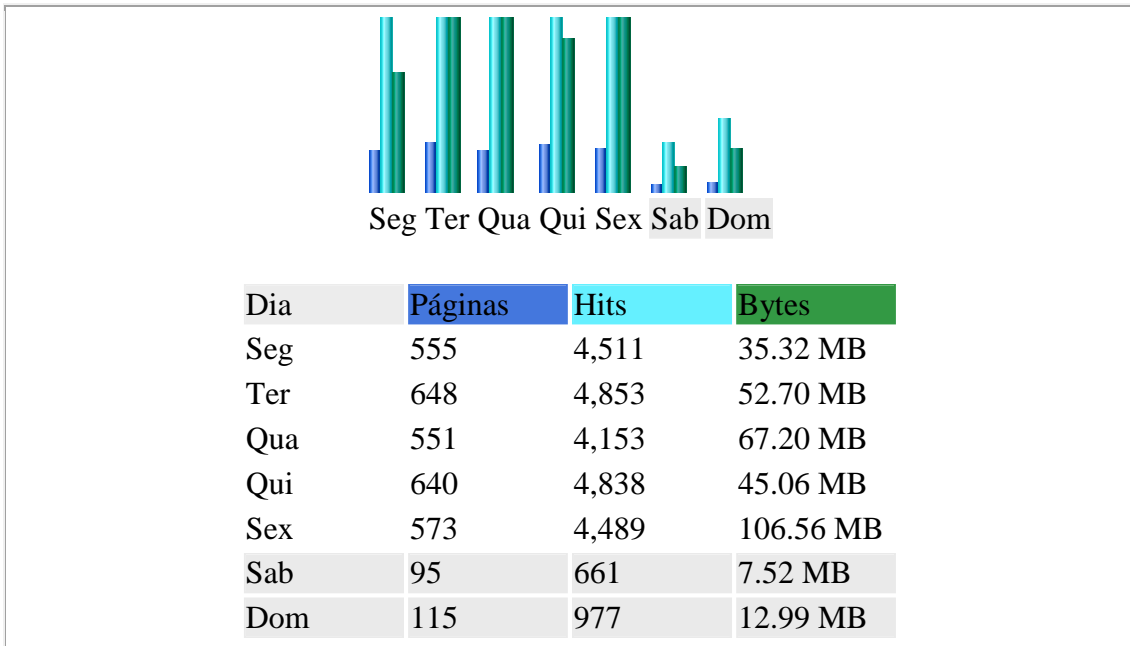

27 Out 2011	123	638	5,171	44.24 MB
28 Out 2011	108	586	4,480	32.38 MB
29 Out 2011	33	181	831	12.96 MB
30 Out 2011	39	149	1,157	15.92 MB
31 Out 2011	16	113	1,056	12.08 MB
Med	86	435	3,357	44.04 MB
Total	2,690	13,491	104,083	1.33 GB

Dias da semana