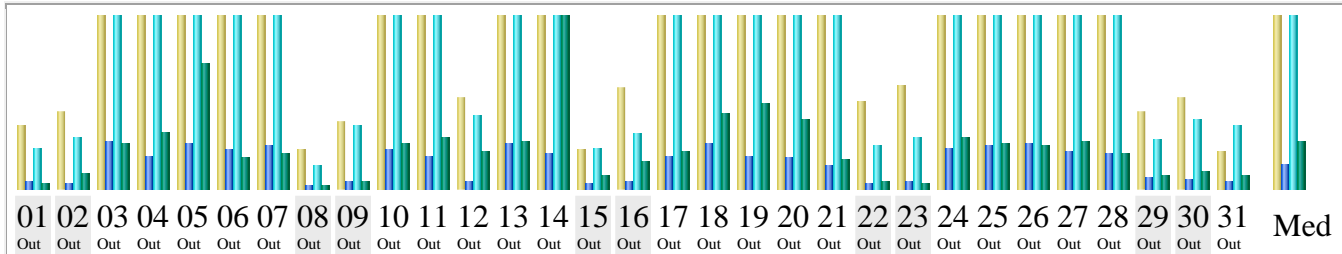

**Ultima
Atualização:**

31 Out 2011 - 07:09

Período considerado:

Resumo

Período considerado	Mês Out 2011				
Primeira visita	01 Out 2011 - 02:33				
Última visita	31 Out 2011 - 07:03				
	Visitantes únicos	Numero de visitas	Páginas	Hits	Bytes
Tráfego visualizado *	1,718	2,690 (1.56 visitas/visitante)	13,491 (5.01 Páginas/Visita)	104,083 (38.69 Hits/Visita)	1.33 GB (519.71 KB/Visita)
Tráfego não visualizado *			3,737	34,046	557.93 MB

* Tráfego "não visto" é tráfego gerado por robots, worms ou respostas a códigos de status HTTP especiais.

Histórico mensal

Nov 2011	0	0	0	0	0
Dez 2011	0	0	0	0	0
Total	16,909	26,393	182,150	1,088,476	23.75 GB

Dias do mês

Dia	Numero de visitas	Páginas	Hits	Bytes
01 Out 2011	27	101	691	4.19 MB
02 Out 2011	33	93	870	14.20 MB
03 Out 2011	138	784	6,046	41.36 MB
04 Out 2011	97	546	4,539	52.42 MB
05 Out 2011	144	755	5,572	116.66 MB
06 Out 2011	137	648	5,539	29.07 MB
07 Out 2011	116	706	5,180	33.01 MB
08 Out 2011	17	35	382	2.61 MB
09 Out 2011	29	108	1,062	5.62 MB
10 Out 2011	124	644	5,759	41.23 MB
11 Out 2011	124	569	4,453	47.45 MB
12 Out 2011	39	132	1,239	33.73 MB
13 Out 2011	135	756	4,806	42.84 MB
14 Out 2011	121	604	4,816	334.80 MB
15 Out 2011	17	73	695	11.53 MB
16 Out 2011	43	126	924	24.24 MB
17 Out 2011	118	554	4,649	33.92 MB
18 Out 2011	154	769	5,469	69.56 MB
19 Out 2011	129	564	4,789	78.19 MB
20 Out 2011	111	521	3,836	64.07 MB
21 Out 2011	95	397	3,480	26.05 MB
22 Out 2011	37	89	708	6.30 MB
23 Out 2011	44	103	872	4.99 MB
24 Out 2011	110	683	5,048	48.02 MB
25 Out 2011	114	711	4,952	41.38 MB
26 Out 2011	118	753	5,012	40.24 MB