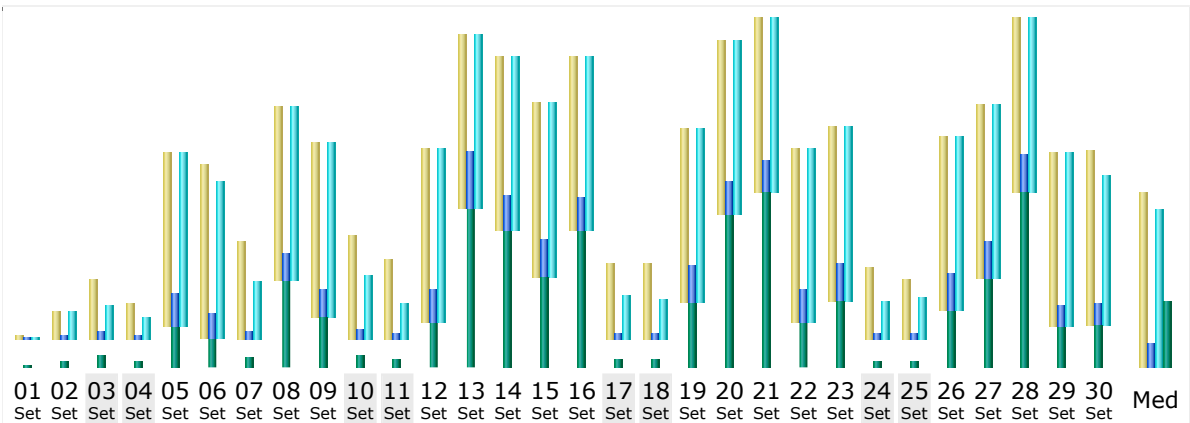

Dia	Numero de visitas	Páginas	Hits	Bytes
01 Set 2011	1	1	1	7.86 KB
02 Set 2011	12	66	494	5.29 MB
03 Set 2011	26	124	613	11.39 MB
04 Set 2011	15	37	380	4.82 MB
05 Set 2011	77	593	4,286	40.10 MB
06 Set 2011	89	458	2,857	27.09 MB
07 Set 2011	43	119	1,028	9.41 MB
08 Set 2011	84	486	3,674	86.00 MB
09 Set 2011	99	479	3,840	49.84 MB
10 Set 2011	45	148	1,139	11.56 MB
11 Set 2011	35	104	631	6.25 MB
12 Set 2011	123	593	4,099	42.79 MB
13 Set 2011	158	1,052	6,583	159.26 MB
14 Set 2011	119	643	5,791	136.47 MB
15 Set 2011	113	666	5,080	89.10 MB
16 Set 2011	103	606	4,216	135.38 MB
17 Set 2011	33	87	802	7.93 MB
18 Set 2011	33	74	714	7.48 MB
19 Set 2011	108	661	5,241	62.91 MB
20 Set 2011	126	611	4,119	151.92 MB
21 Set 2011	103	556	3,573	239.10 MB
22 Set 2011	90	606	3,197	42.86 MB
23 Set 2011	81	666	3,598	65.06 MB
24 Set 2011	31	84	668	4.89 MB
25 Set 2011	26	96	763	4.37 MB
26 Set 2011	95	683	4,968	55.28 MB
27 Set 2011	116	685	3,292	87.53 MB
28 Set 2011	121	669	4,600	362.89 MB
29 Set 2011	99	392	3,314	38.40 MB
30 Set 2011	92	394	2,741	40.66 MB
Med	76	414	2,876	66.20 MB
Total	2,296	12,439	86,302	1.94 GB

Dias da semana